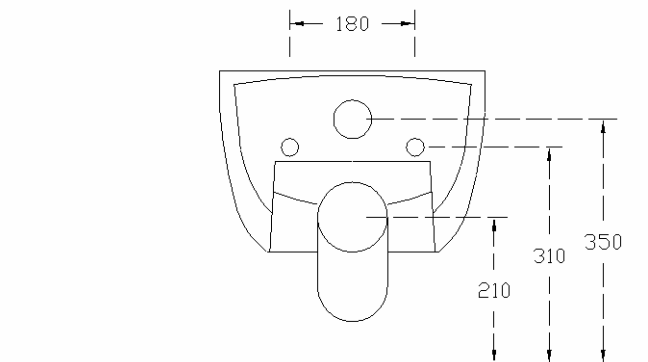

DLW10
DIAL VASO SOSPESO
WALL-HUNG WC

INFORMAZIONI TECNICHE - TECHNICAL INFORMATION

FUNZIONA CON 6 LITRI - NOMINAL FLUSH 6 LITERS

PAVIMENTO FINITO

PAVIMENTO FINITO