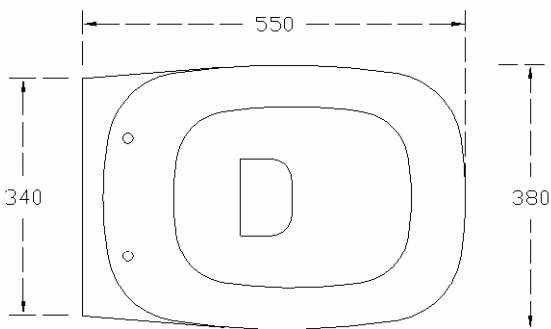

DLW10
DIAL VASO SOSPESO
WALL-HUNG WC

INFORMAZIONI TECNICHE - TECHNICAL INFORMATION

FUNZIONA CON 6 LITRI - NOMINAL FLUSH 6 LITERS

PAVIMENTO FINITO

PAVIMENTO FINITO