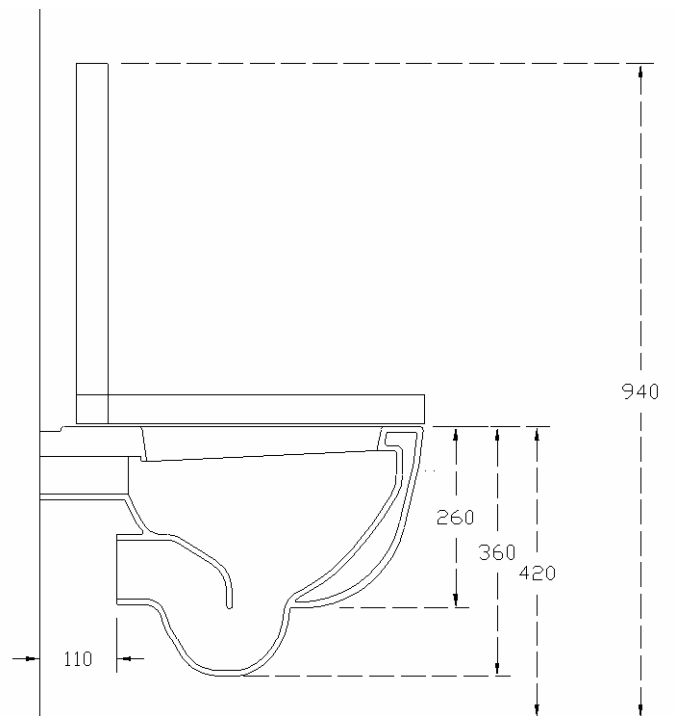

DLW10
DIAL VASO SOSPESO
WALL-HUNG WC

INFORMAZIONI TECNICHE - TECHNICAL INFORMATION

FUNZIONA CON 6 LITRI - NOMINAL FLUSH 6 LITERS

PAVIMENTO FINITO

PAVIMENTO FINITO