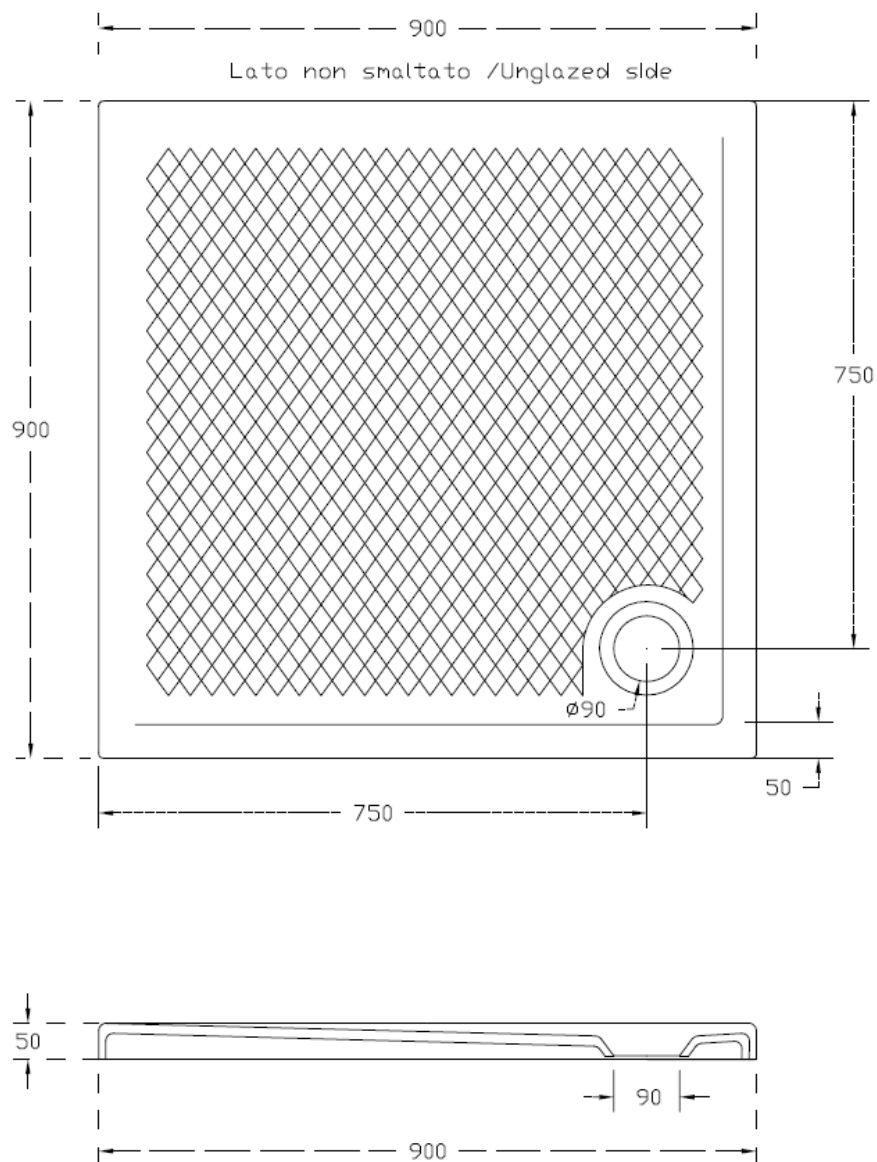

**TXT225 PIATTO DOCCIA H5 – CM 90X90**  
**SHOWER TRAY H5 – CM 90X90**

INFORMAZIONI TECNICHE - TECHNICAL INFORMATION

Data: 24/11/2016 rev.1