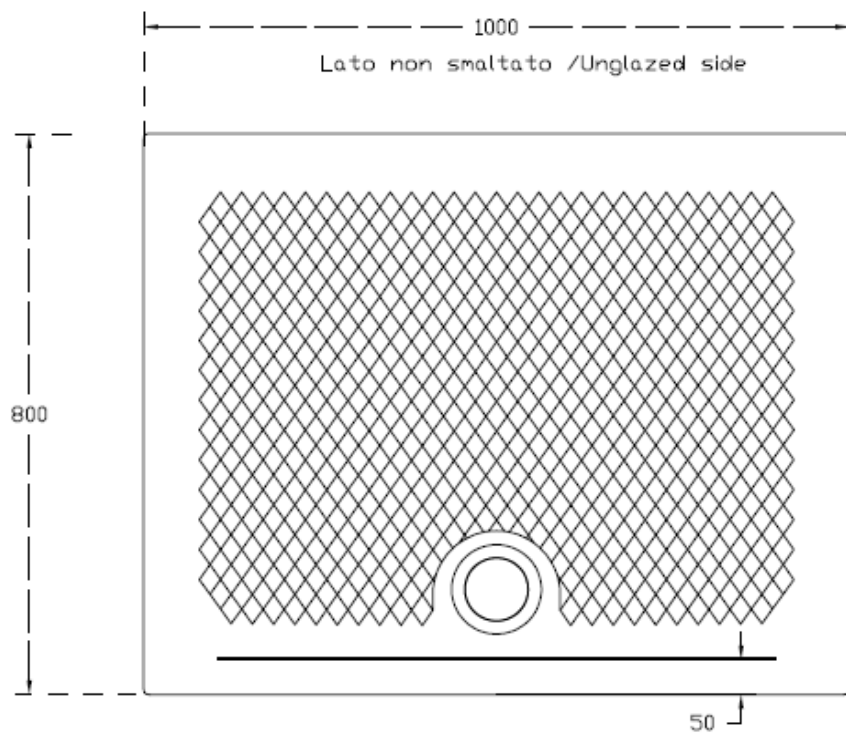

**TXT211 PIATTO DOCCIA H5 – CM 100X80**  
**SHOWER TRAY H5 – CM 100X80**

INFORMAZIONI TECNICHE - TECHNICAL INFORMATION

Data: 09/11/2016 rev.1