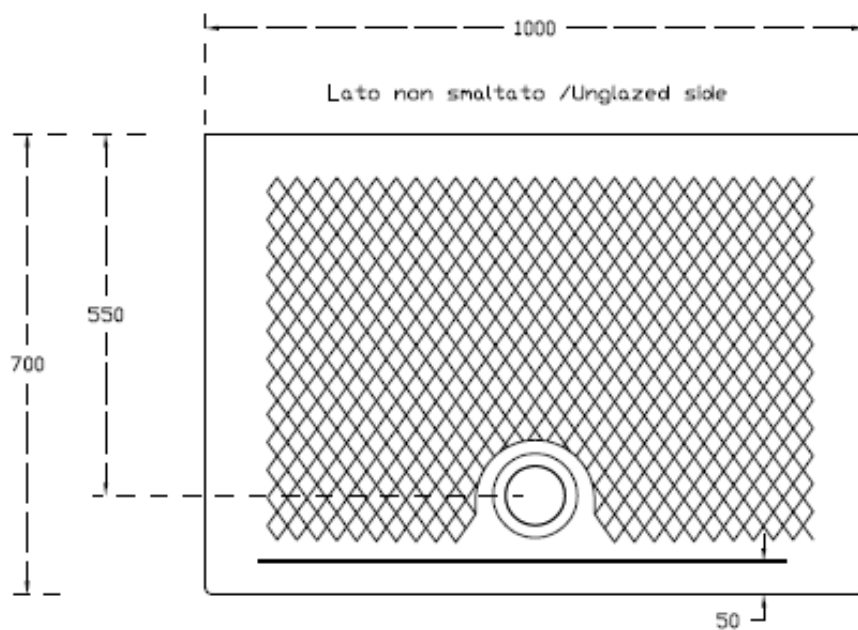

TXT213 PIATTO DOCCIA H5 – CM 100X70
SHOWER TRAY H5 – CM 100X70

INFORMAZIONI TECNICHE - TECHNICAL INFORMATION

Data: 09/01/2017 rev.1