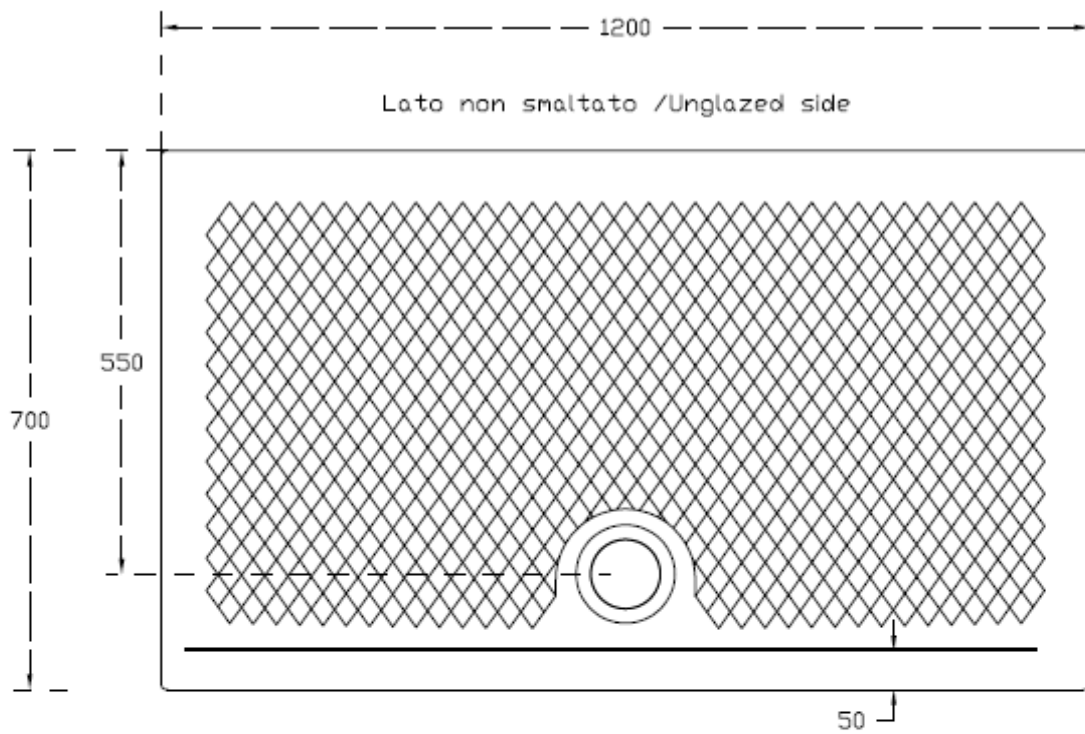

**TXT211 PIATTO DOCCIA H5 – CM 120X70**  
**SHOWER TRAY H5 – CM 120X70**

INFORMAZIONI TECNICHE - TECHNICAL INFORMATION

Data: 09/11/2016 rev.1