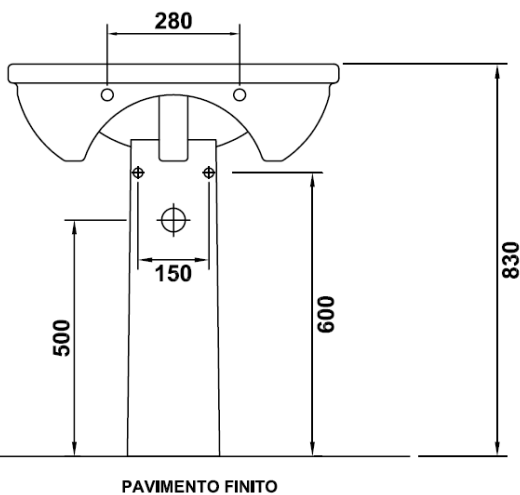

PL15

PLUVIA LAVABO 70 - monoforo
WASHBASIN 70 1 TH

INFORMAZIONI TECNICHE - TECHNICAL INFORMATION

PLUVIA LAVABO (PL15) + COLONNA (PL16)

PLUVIA LAVABO (PL15) + SEMICOLONNA (PL22)