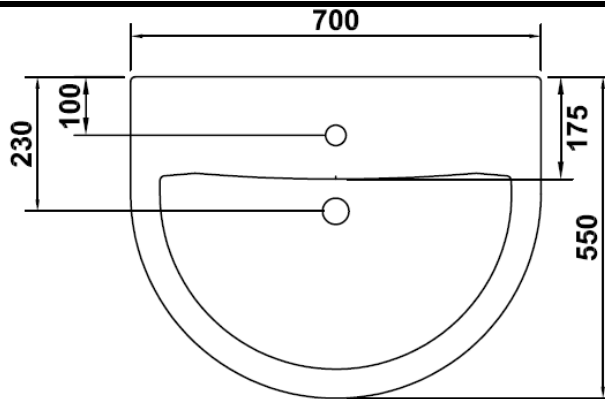

PL15

PLUVIA LAVABO 70 - monoforo
WASHBASIN 70 1 TH

INFORMAZIONI TECNICHE - TECHNICAL INFORMATION

PLUVIA LAVABO (PL15) + COLONNA (PL16)

PLUVIA LAVABO (PL15) + SEMICOLONNA (PL22)