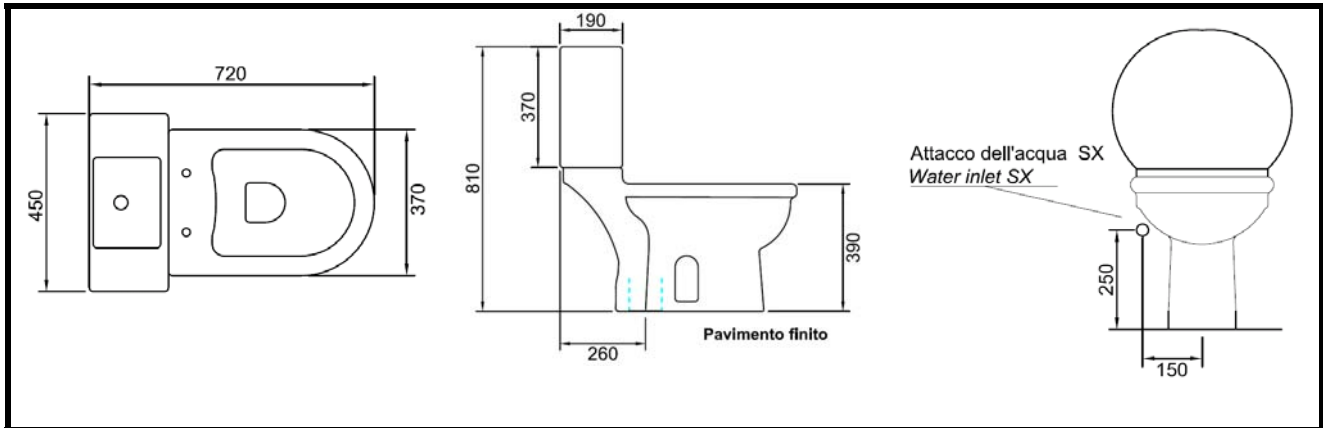

32000301 – PL12
PLUVIA VASO MONOBLOCCO scarico “S”
CLOSE COUPLED WC “S” TRAP

INFORMAZIONI TECNICHE - TECHNICAL INFORMATION

PROGRAMMA - PROGRAM

| ACCESSORI E RICAMBI - FITTINGS and SPARE PARTS | IMMAGINE - PICTURE | INCLUSO - INCLUDED |
|--|-----------------------|-----------------------|
| 320008001 - PL28 Cassetta ceramica per PL12 <i>Ceramic cistern for PL12</i> | | No |
| 90007101 - P78 Meccanismo di scarico doppio flusso SIAMP <i>Siamp dual flushing system</i> | | No |
| 900005701 - P66 Kit viti di fissaggio vaso o bidet <i>Floor fixing kit for Wc or Bidet</i> | | No |
| 910005201 – PLX02 Coprivaso avvolgente per PL12 <i>Wrapping seat cover for PL12</i> | | No |