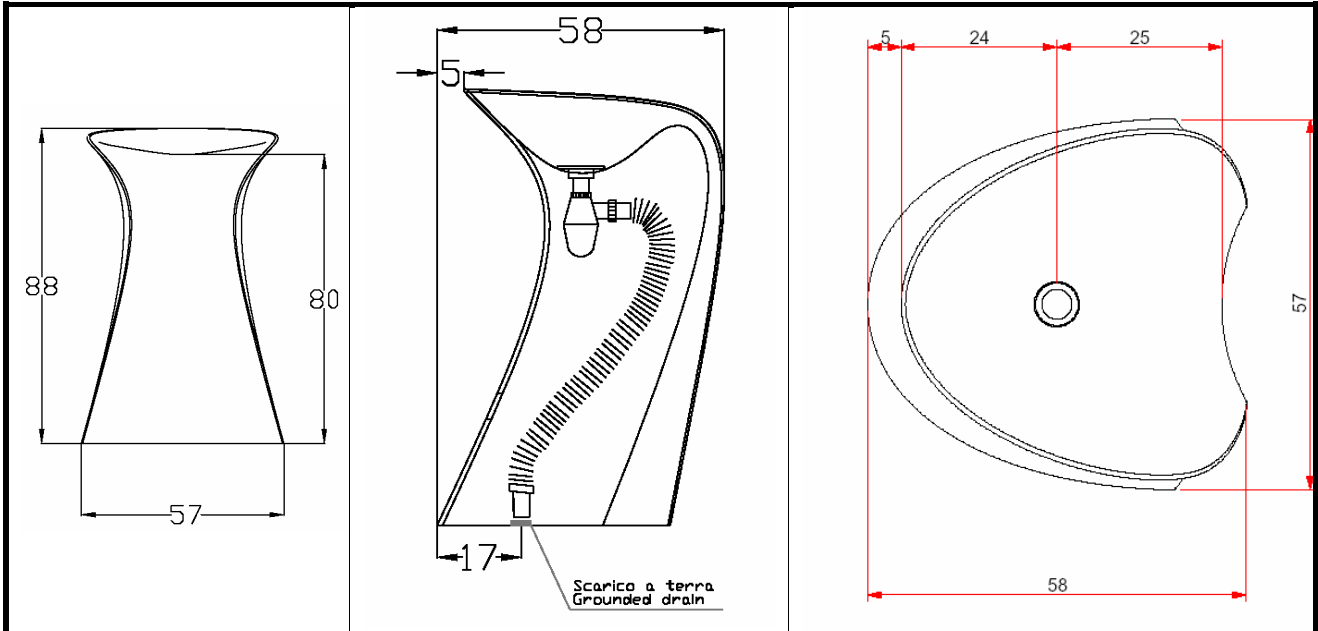

**MISS – LAVABO CENTROSTANZA
FREESTANDING WASHBASIN**

LIVINGTEC®

INFORMAZIONI TECNICHE - TECHNICAL INFORMATION

PROGRAMMA - PROGRAM

ACCESSORI E RICAMBI - FITTINGS and SPARE PARTS	IMMAGINE - PICTURE	INCLUSO - INCLUDED
Sifone flessibile <i>Flexible siphon</i>		●
Piletta flusso continuo per lavabo senza troppo pieno <i>Open outlet drain for basins without overflow</i>		●