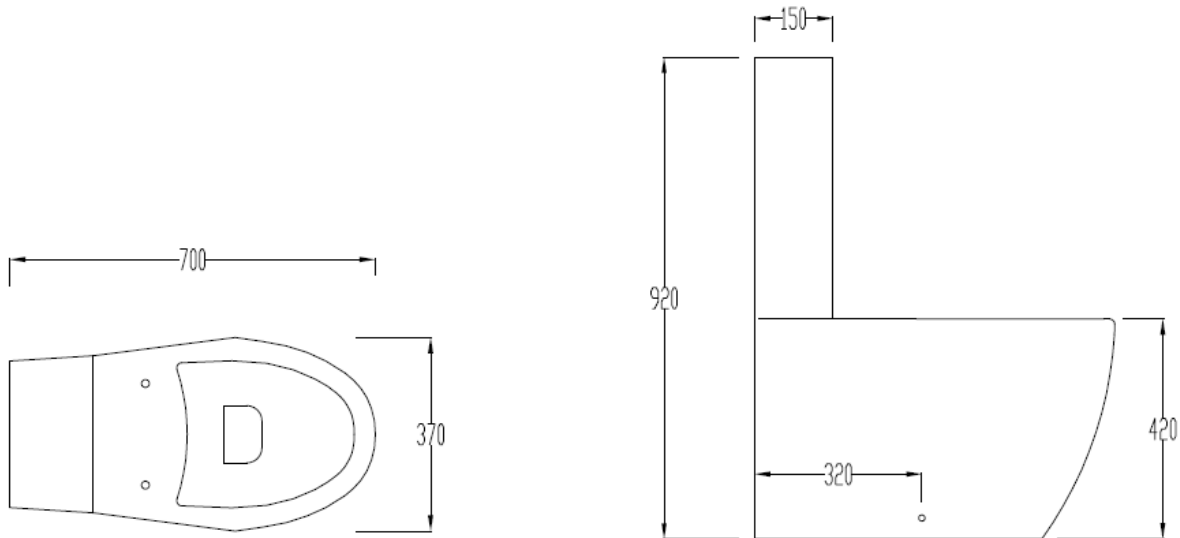

**LO12**  
**LOFT VASO MONOBLOCCO + DL18 CASSETTA CERAMICA**  
**CLOSE-COUPLED WC + DL18 CERAMIC CISTERN**

INFORMAZIONI TECNICHE - TECHNICAL INFORMATION

FUNZIONA CON 6 LITRI - NOMINAL FLUSH 6 LITERS

VISTA FRONTALE / FRONT VIEW