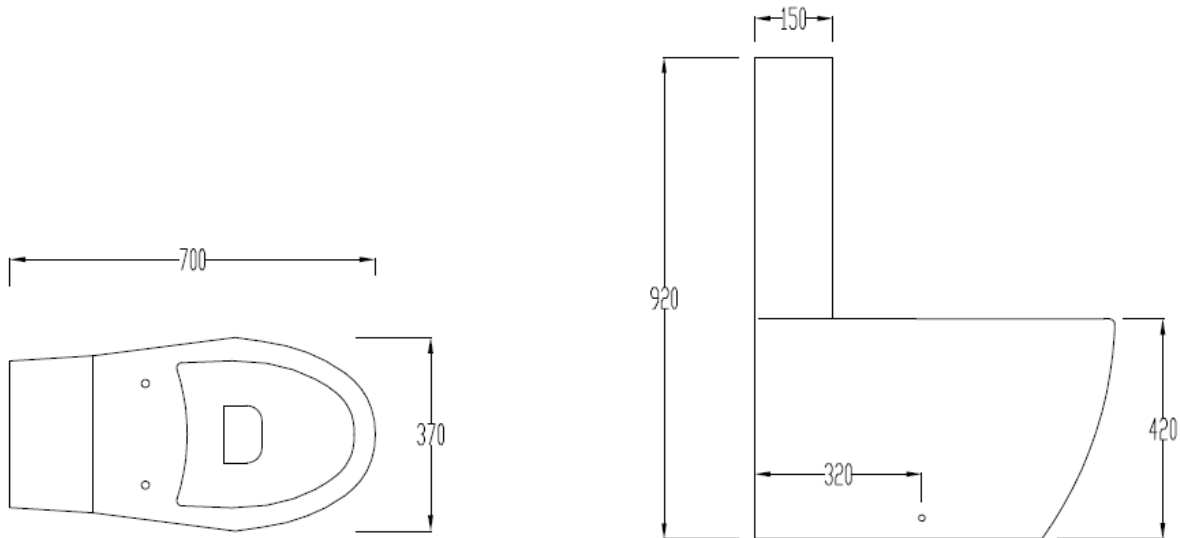

LO12
LOFT VASO MONOBLOCCO + DL18 CASSETTA CERAMICA
CLOSE-COUPLED WC + DL18 CERAMIC CISTERN

INFORMAZIONI TECNICHE - TECHNICAL INFORMATION

FUNZIONA CON 6 LITRI - NOMINAL FLUSH 6 LITERS

VISTA FRONTALE / FRONT VIEW