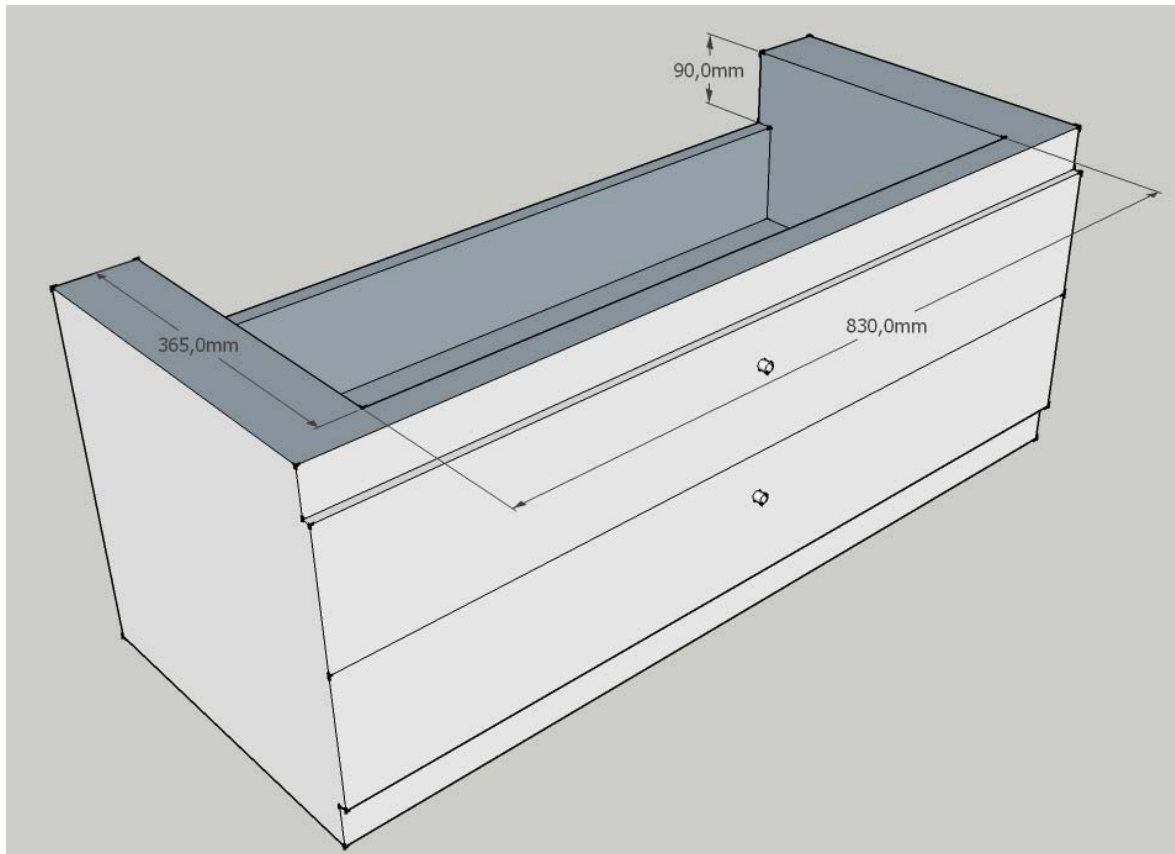

LOFT - BR03
LAVABO INCASSO CM 87 X 38
INSET WASHBASIN CM 87 X 38

VISTA FRONTALE / FRONT VIEW

VISTA POSTERIORE / BACK VIEW

LOFT - BR03

Hidra Ceramica Srl - via Falerina, 31/E
01033 Civita Castellana (VT) - Italy -
tel. +390761518181 fax +390761517133
www.hidra.it

SCASSO SU PIANO / CUT ON PLAN

LOFT - BR03