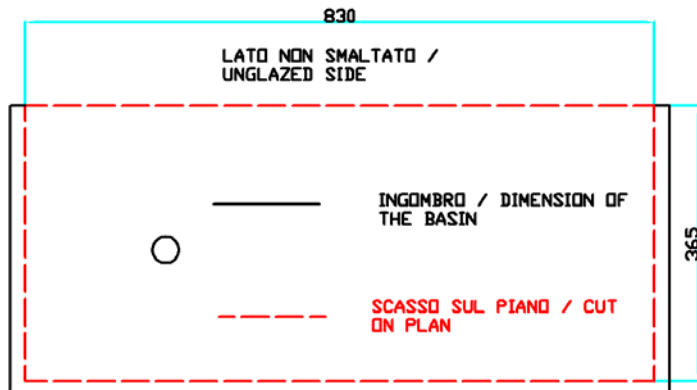

LOFT - BR03
LAVABO INCASSO CM 87 X 38
INSET WASHBASIN CM 87 X 38

VISTA FRONTALE / FRONT VIEW

VISTA POSTERIORE / BACK VIEW

LOFT - BR03

Hidra Ceramica Srl - via Falerina, 31/E
01033 Civita Castellana (VT) - Italy -
tel. +390761518181 fax +390761517133
www.hidra.it

SCASSO SU PIANO / CUT ON PLAN

LOFT - BR03