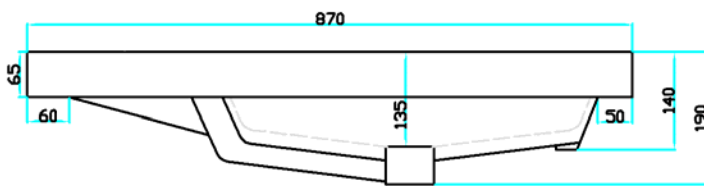

LOFT - BR03
LAVABO INCASSO CM 87 X 38
INSET WASHBASIN CM 87 X 38

VISTA FRONTALE / FRONT VIEW

VISTA POSTERIORE / BACK VIEW

LOFT - BR03

Hidra Ceramica Srl - via Falerina, 31/E
01033 Civita Castellana (VT) - Italy -
tel. +390761518181 fax +390761517133
www.hidra.it

SCASSO SU PIANO / CUT ON PLAN

LOFT - BR03