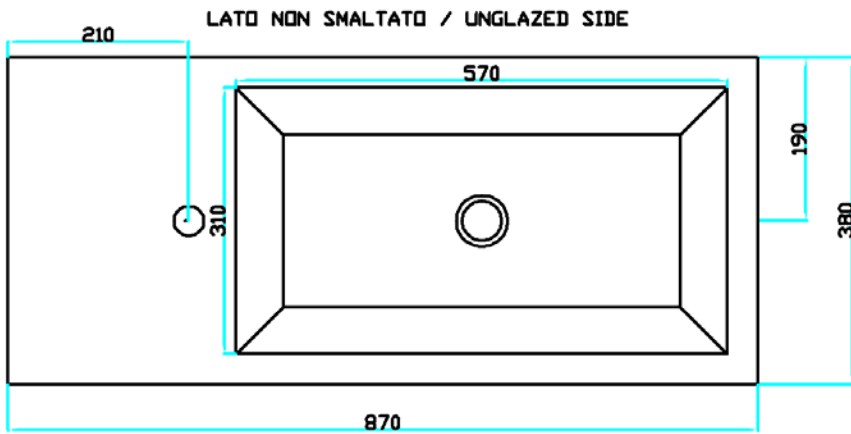

LOFT - BR03
LAVABO INCASSO CM 87 X 38
INSET WASHBASIN CM 87 X 38

VISTA FRONTALE / FRONT VIEW

VISTA POSTERIORE / BACK VIEW

LOFT - BR03

Hidra Ceramica Srl - via Falerina, 31/E
01033 Civita Castellana (VT) - Italy -
tel. +390761518181 fax +390761517133
www.hidra.it

SCASSO SU PIANO / CUT ON PLAN

LOFT - BR03