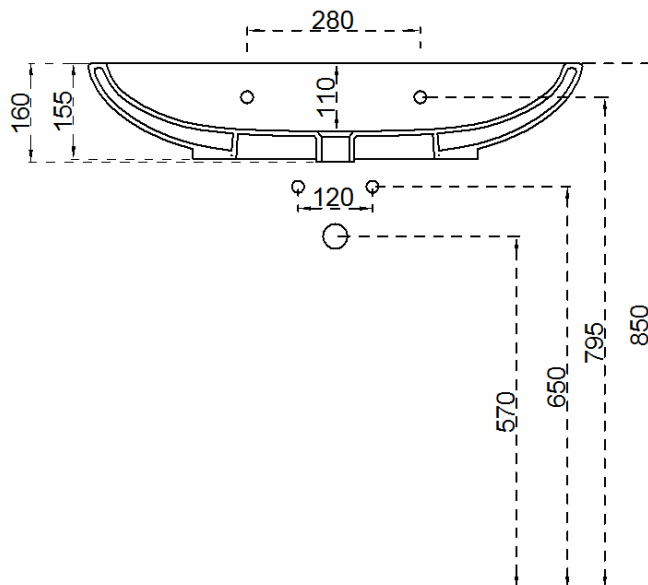

LO58

ABC - LAVABO APPOGGIO / SOSPEO CM 80  
COUNTER TOP / WALL-HUNG WASHBASIN 80

INFORMAZIONI TECNICHE - TECHNICAL INFORMATION

SCASSO SUL PIANO / CUT ON PLAN