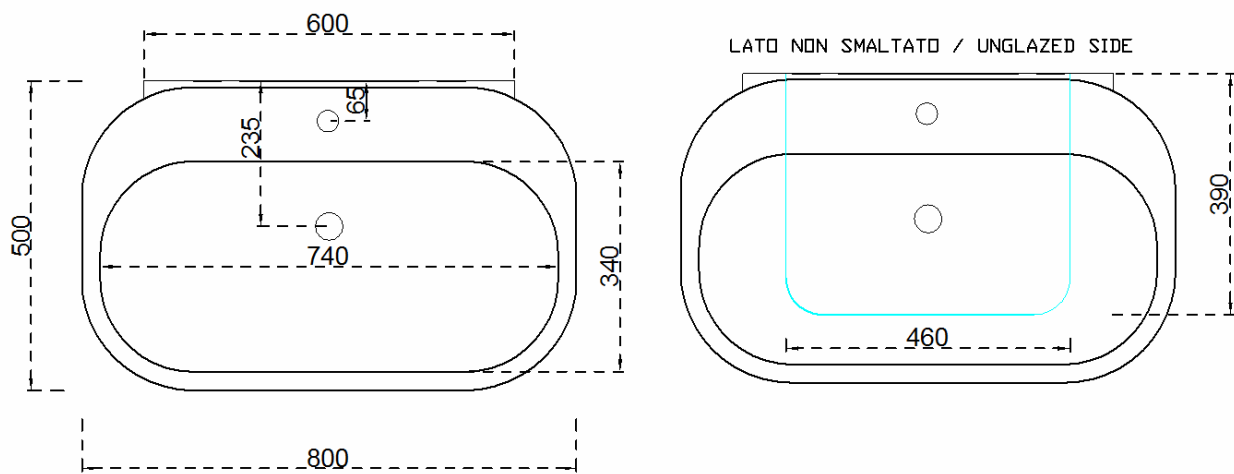

LO58

ABC - LAVABO APPOGGIO / SOSPEO CM 80  
COUNTER TOP / WALL-HUNG WASHBASIN 80

INFORMAZIONI TECNICHE - TECHNICAL INFORMATION

SCASSO SUL PIANO / CUT ON PLAN