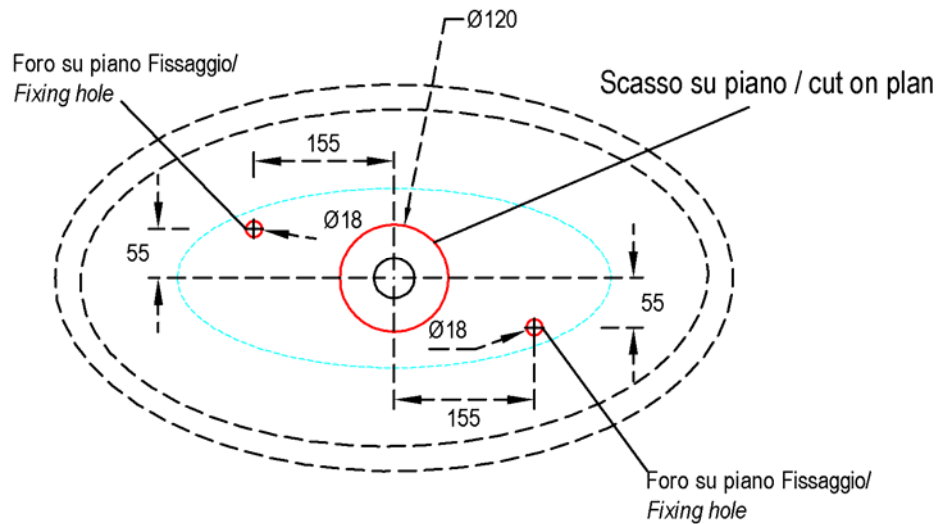

TA21

TAO LAVABO OVALE DA APPOGGIO CM 75
OVAL COUNTERTOP WASHBASIN 75

INFORMAZIONI TECNICHE - TECHNICAL INFORMATION

Senza troppo pieno - Without overflow

PROGRAMMA - PROGRAM		
ACCESSORI E RICAMBI - <i>FITTINGS and SPARE PARTS</i>	IMMAGINE - <i>PICTURE</i>	INCLUSO - <i>INCLUDED</i>
P85 Kit di fissaggio per lavabi d'appoggio <i>Fixing kit for countertop washbasins</i>		No
90008401 - P 90 PILETTA FLUSSO CONTINUO PER LAVABO senza troppo pieno <i>OPEN OUTLET DRAIN for basins without overflow</i>		No