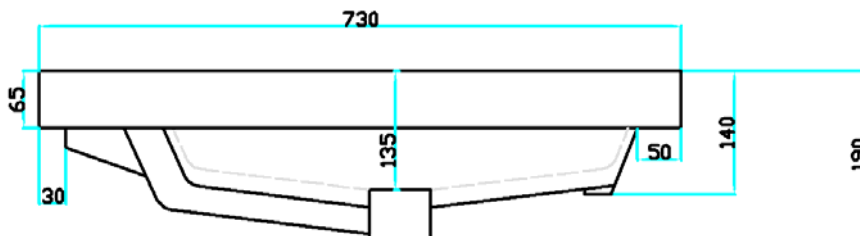

LOFT - BR02
LAVABO INCASSO CM 73 X 38
INSET WASHBASIN CM 73 X 38

VISTA FRONTALE / FRONT VIEW

VISTA POSTERIORE / BACK VIEW

LOFT - BR02

Hidra Ceramica Srl - via Falerina, 31/E
01033 Civita Castellana (VT) - Italy -
tel. +390761518181 fax +390761517133
www.hidra.it

SCASSO SU PIANO / *CUT ON PLAN*

- - - - - SCASSO POSTERIORE /
 CUT ON THE BACK