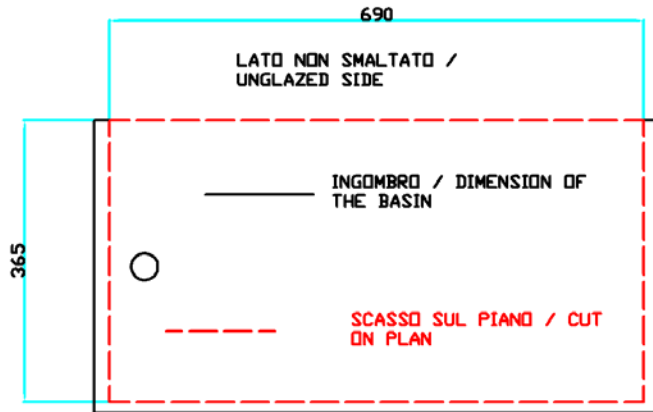

LOFT - BR02
LAVABO INCASSO CM 73 X 38
INSET WASHBASIN CM 73 X 38

VISTA FRONTALE / FRONT VIEW

VISTA POSTERIORE / BACK VIEW

LOFT - BR02

Hidra Ceramica Srl - via Falerina, 31/E
01033 Civita Castellana (VT) - Italy -
tel. +390761518181 fax +390761517133
www.hidra.it

SCASSO SU PIANO / *CUT ON PLAN*

- - - - - SCASSO POSTERIORE /
 CUT ON THE BACK