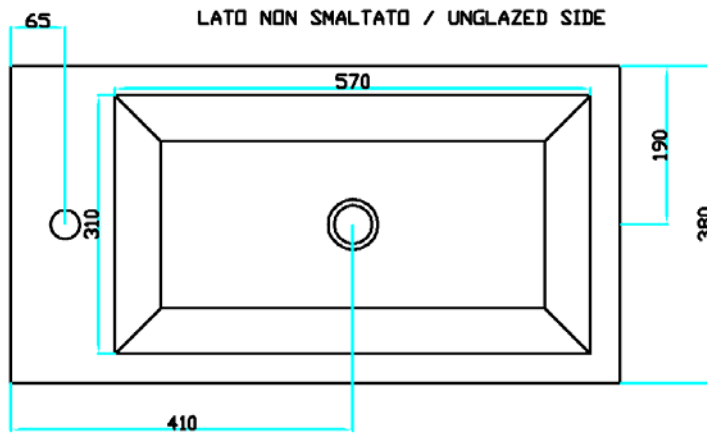

LOFT - BR02
LAVABO INCASSO CM 73 X 38
INSET WASHBASIN CM 73 X 38

VISTA FRONTALE / FRONT VIEW

VISTA POSTERIORE / BACK VIEW

LOFT - BR02

Hidra Ceramica Srl - via Falerina, 31/E
01033 Civita Castellana (VT) - Italy -
tel. +390761518181 fax +390761517133
www.hidra.it

SCASSO SU PIANO / *CUT ON PLAN*

- - - - - SCASSO POSTERIORE /
 CUT ON THE BACK