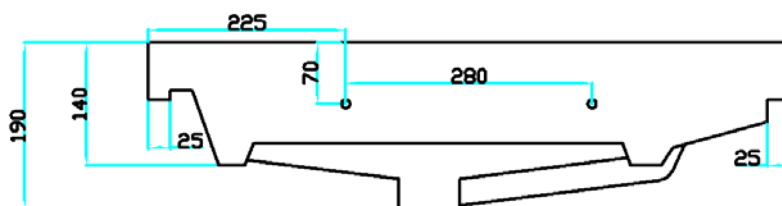

LOFT - BR02
LAVABO INCASSO CM 73 X 38
INSET WASHBASIN CM 73 X 38

VISTA FRONTALE / FRONT VIEW

VISTA POSTERIORE / BACK VIEW

LOFT - BR02

Hidra Ceramica Srl - via Falerina, 31/E
01033 Civita Castellana (VT) - Italy -
tel. +390761518181 fax +390761517133
www.hidra.it

SCASSO SU PIANO / *CUT ON PLAN*

- - - - - SCASSO POSTERIORE /
 CUT ON THE BACK