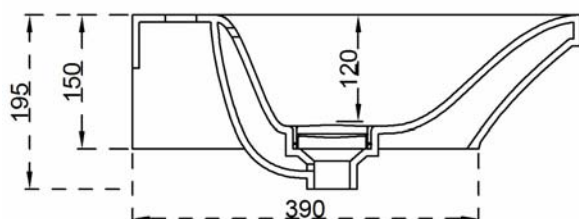

FL15
FLAT - LAVABO CM 65 MONOFORO
WASHBASIN 65 1TH

INFORMAZIONI TECNICHE - TECHNICAL INFORMATION

		Miscelatore con saltarello <i>Mixer with pop-up drain and pull-rod</i>	OK
		Piletta con griglia, con troppopieno <i>Drain with strainer, with overflow</i>	OK
		Piletta clik clak <i>"Click-Clack" drain</i>	NO
		Piletta scarico libero <i>Open outlet drain</i>	NO

FL15 + FL16 (COLONNA - PEDESTAL)

FL15 + FL22 (SEMICOLONNA - SEMIPEDESTAL)