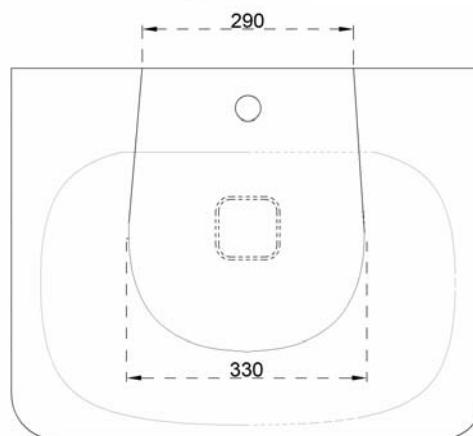

FL15
FLAT - LAVABO CM 65 MONOFORO
WASHBASIN 65 1TH

INFORMAZIONI TECNICHE - TECHNICAL INFORMATION

		Miscelatore con saltarello <i>Mixer with pop-up drain and pull-rod</i>	OK
		Piletta con griglia, con troppopieno <i>Drain with strainer, with overflow</i>	OK
		Piletta clik clak <i>"Click-Clack" drain</i>	NO
		Piletta scarico libero <i>Open outlet drain</i>	NO

FL15 + FL16 (COLONNA - PEDESTAL)

FL15 + FL22 (SEMICOLONNA - SEMIPEDESTAL)