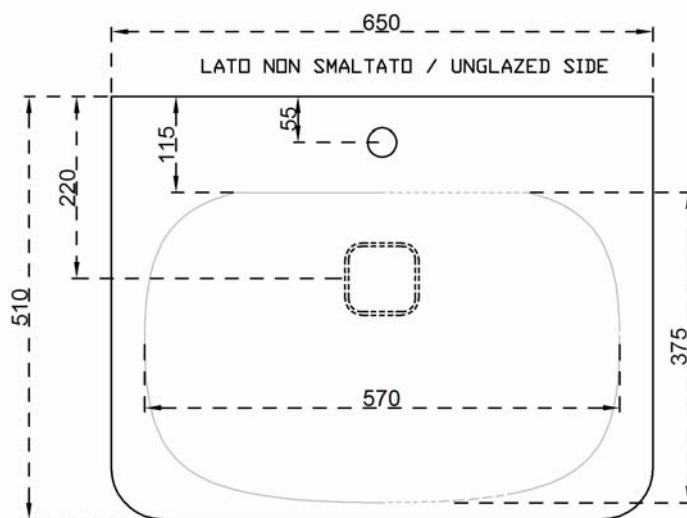

FL15
FLAT - LAVABO CM 65 MONOFORO
WASHBASIN 65 1TH

INFORMAZIONI TECNICHE - TECHNICAL INFORMATION

		Miscelatore con saltarello <i>Mixer with pop-up drain and pull-rod</i>	OK
		Piletta con griglia, con troppopieno <i>Drain with strainer, with overflow</i>	OK
		Piletta clik clak <i>"Click-Clack" drain</i>	NO
		Piletta scarico libero <i>Open outlet drain</i>	NO

FL15 + FL16 (COLONNA - PEDESTAL)

FL15 + FL22 (SEMICOLONNA - SEMIPEDESTAL)