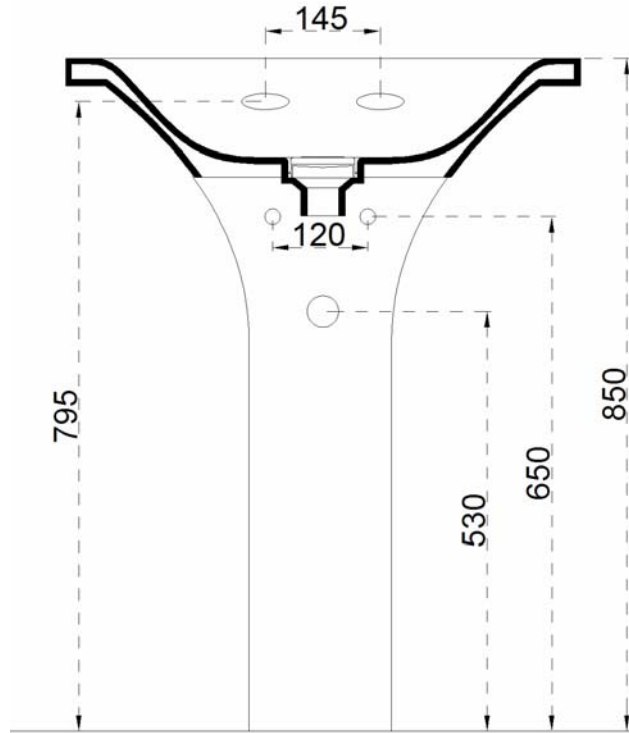

FL15
FLAT - LAVABO CM 65 MONOFORO
WASHBASIN 65 1TH

INFORMAZIONI TECNICHE - TECHNICAL INFORMATION

		Miscelatore con saltarello <i>Mixer with pop-up drain and pull-rod</i>	OK
		Piletta con griglia, con troppopieno <i>Drain with strainer, with overflow</i>	OK
		Piletta clik clak <i>"Click-Clack" drain</i>	NO
		Piletta scarico libero <i>Open outlet drain</i>	NO

FL15 + FL16 (COLONNA - PEDESTAL)

FL15 + FL22 (SEMICOLONNA - SEMIPEDESTAL)