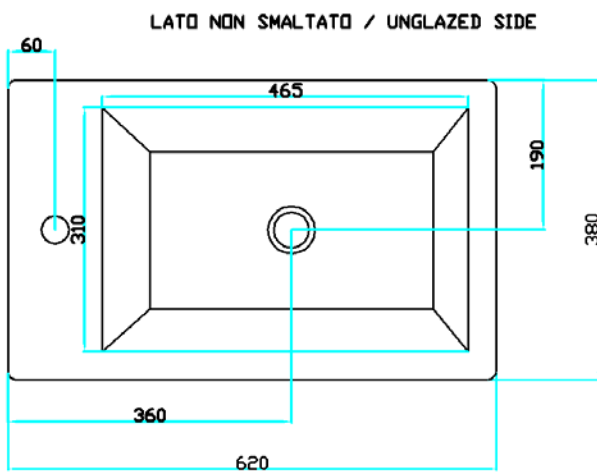

LOFT - BR01
LAVABO INCASSO CM 62 X 38
INSET WASHBASIN CM 62 X 38

VISTA FRONTALE / FRONT VIEW

VISTA POSTERIORE / BACK VIEW

LOFT - BR01

Hidra Ceramica Srl - via Falerina, 31/E
01033 Civita Castellana (VT) - Italy -
tel. +390761518181 fax +390761517133
www.hidra.it

SCASSO SU PIANO / CUT ON PLAN