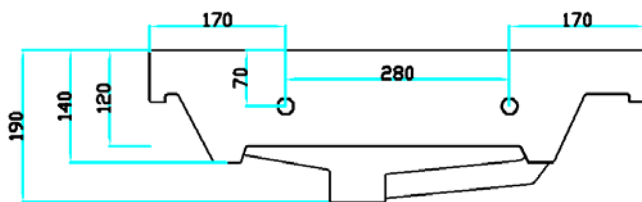

LOFT - BR01
LAVABO INCASSO CM 62 X 38
INSET WASHBASIN CM 62 X 38

VISTA FRONTALE / FRONT VIEW

VISTA POSTERIORE / BACK VIEW

LOFT - BR01

Hidra Ceramica Srl - via Falerina, 31/E
01033 Civita Castellana (VT) - Italy -
tel. +390761518181 fax +390761517133
www.hidra.it

SCASSO SU PIANO / CUT ON PLAN