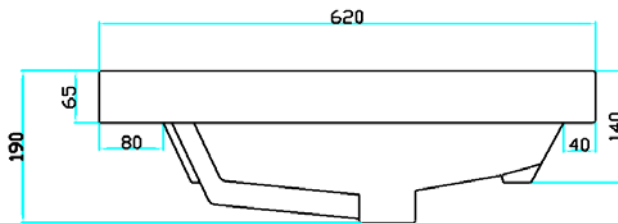

LOFT - BR01
LAVABO INCASSO CM 62 X 38
INSET WASHBASIN CM 62 X 38

VISTA FRONTALE / FRONT VIEW

VISTA POSTERIORE / BACK VIEW

LOFT - BR01

Hidra Ceramica Srl - via Falerina, 31/E
01033 Civita Castellana (VT) - Italy -
tel. +390761518181 fax +390761517133
www.hidra.it

SCASSO SU PIANO / CUT ON PLAN