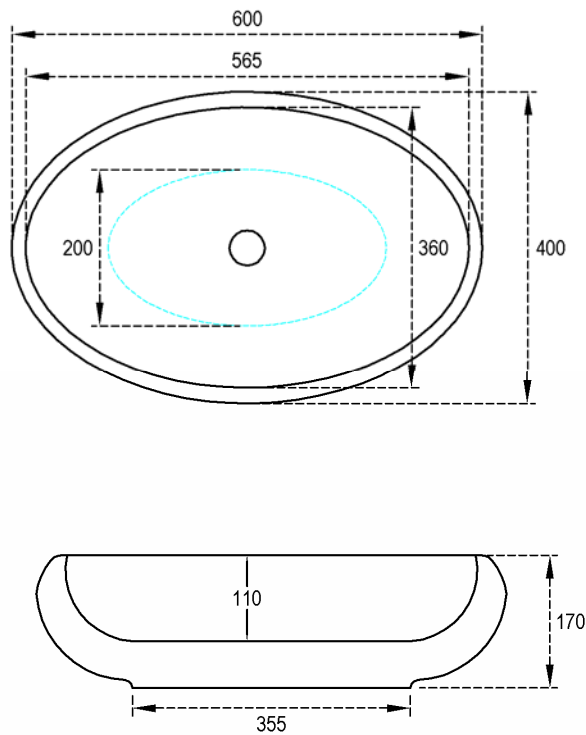

TA20

TAO LAVABO OVALE DA APPOGGIO
OVAL COUNTERTOP WASHBASIN

INFORMAZIONI TECNICHE - TECHNICAL INFORMATION

Senza troppo pieno - Without overflow

Scasso su piano / cut on plan

PROGRAMMA - PROGRAM		
ACCESSORI E RICAMBI - <i>FITTINGS and SPARE PARTS</i>	IMMAGINE - <i>PICTURE</i>	INCLUSO - <i>INCLUDED</i>
P85 Kit di fissaggio per lavabi d'appoggio <i>Fixing kit for countertop washbasins</i>		No
90008401 - P 90 PILETTA FLUSSO CONTINUO PER LAVABO senza troppo pieno <i>OPEN OUTLET DRAIN for basins without overflow</i>		No