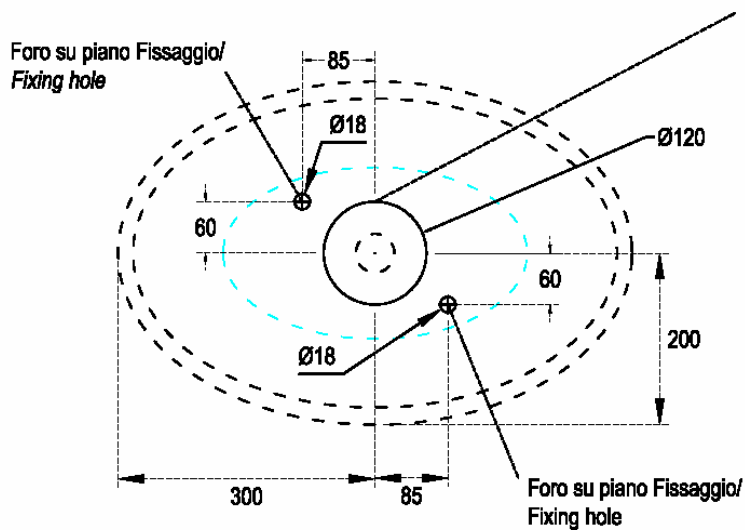

TA20

TAO LAVABO OVALE DA APPOGGIO
OVAL COUNTERTOP WASHBASIN

INFORMAZIONI TECNICHE - TECHNICAL INFORMATION

Senza troppo pieno - Without overflow

Scasso su piano / cut on plan

PROGRAMMA - PROGRAM		
ACCESSORI E RICAMBI - <i>FITTINGS and SPARE PARTS</i>	IMMAGINE - <i>PICTURE</i>	INCLUSO - <i>INCLUDED</i>
P85 Kit di fissaggio per lavabi d'appoggio <i>Fixing kit for countertop washbasins</i>		No
90008401 - P 90 PILETTA FLUSSO CONTINUO PER LAVABO senza troppo pieno <i>OPEN OUTLET DRAIN for basins without overflow</i>		No