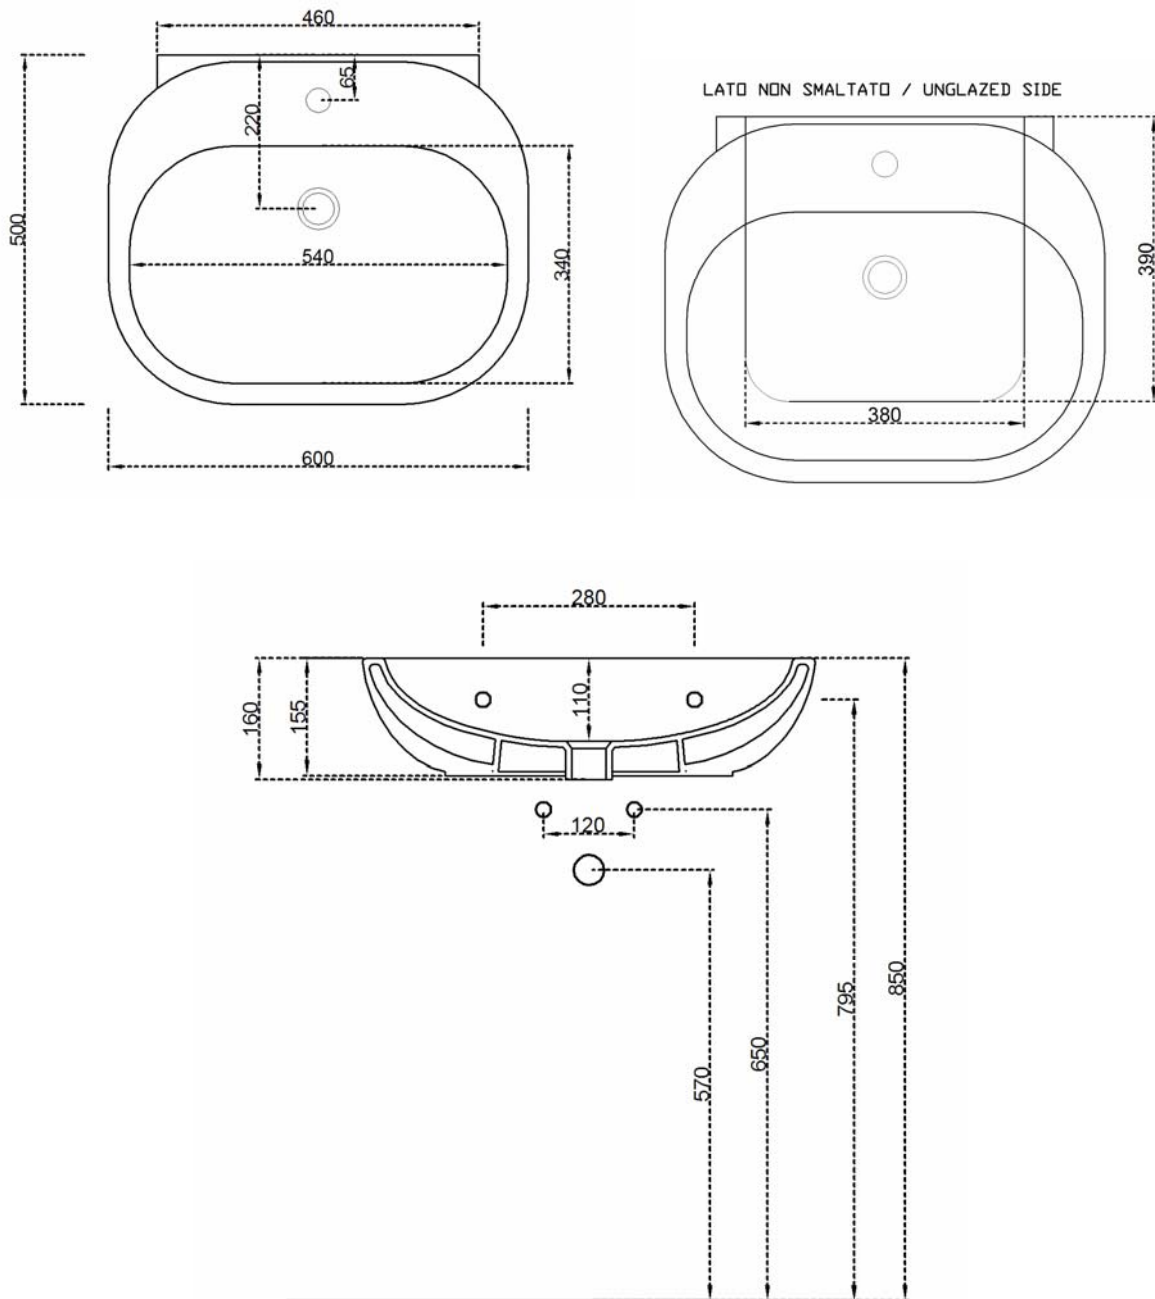

LO55

ABC - LAVABO APPOGGIO / SOSPEO CM 60
COUNTER TOP / WALL-HUNG WASHBASIN 60

INFORMAZIONI TECNICHE - TECHNICAL INFORMATION

SCASSO SUL PIANO / CUT ON PLAN