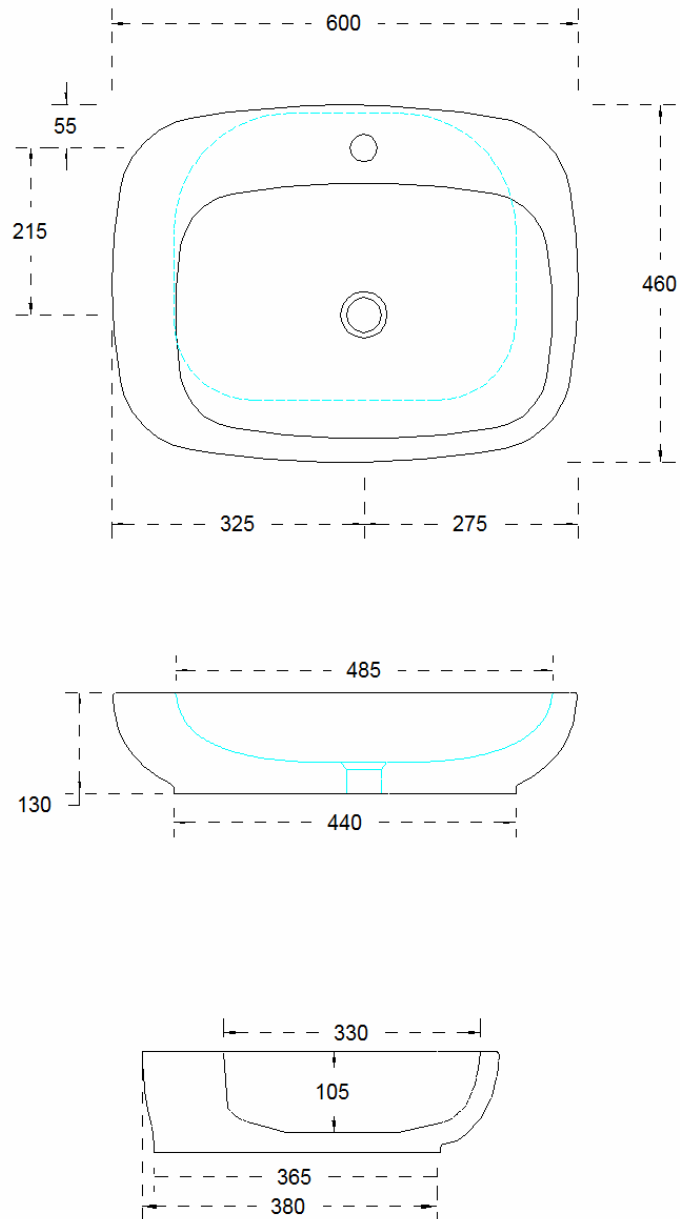

DL54
DIAL – LAVABO APPOGGIO cm 60
COUNTERTOP WASHBASIN

INFORMAZIONI TECNICHE - *TECHNICAL INFORMATION*

Senza troppo pieno - *Without overflow*

SCASSO SUL PIANO /
CUT ON PLAN