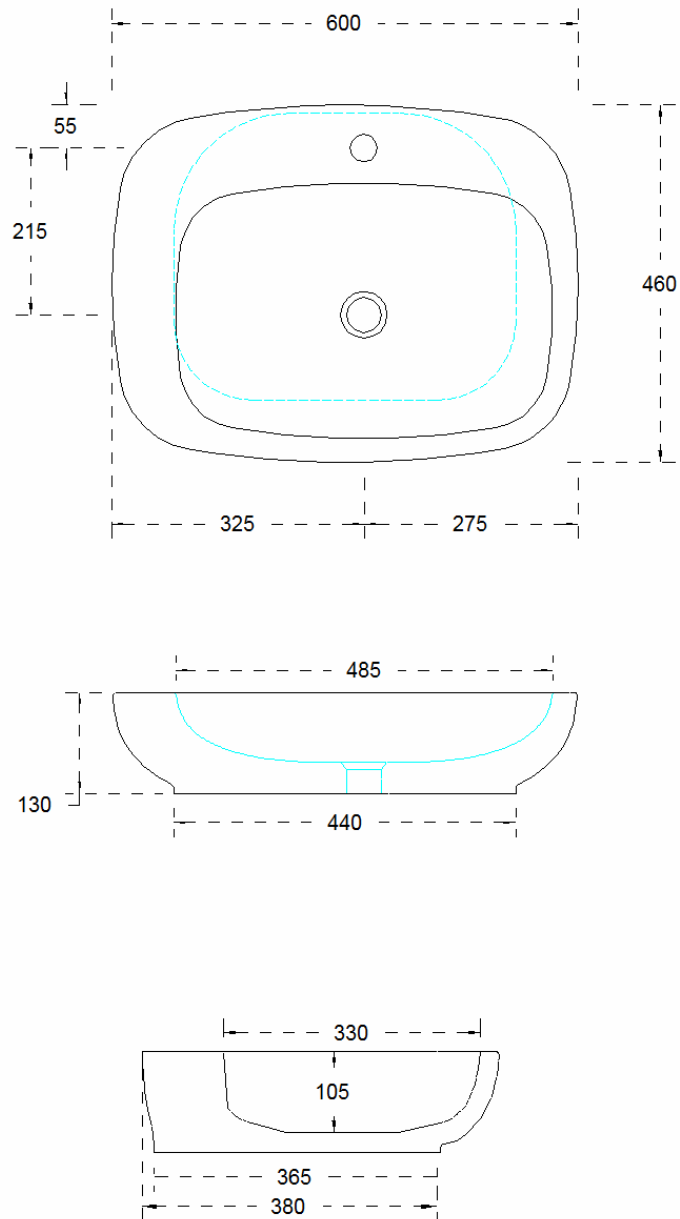

**DL54**  
**DIAL – LAVABO APPOGGIO cm 60**  
**COUNTERTOP WASHBASIN**

INFORMAZIONI TECNICHE - *TECHNICAL INFORMATION*

Senza troppo pieno - *Without overflow*

SCASSO SUL PIANO /  
CUT ON PLAN