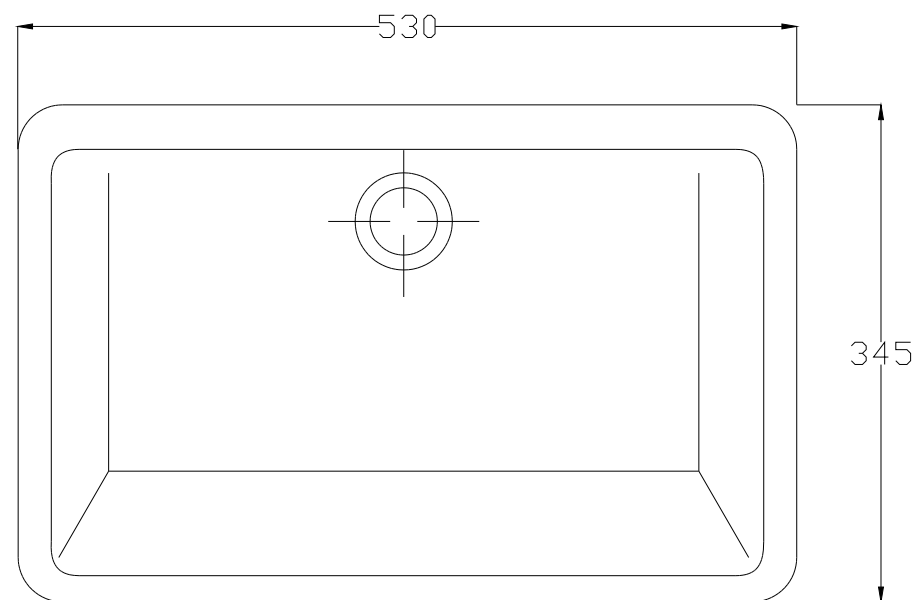

LAVABI INCASSO  
A109 - Gea lavabo sottopiano cm.53  
Gea inset washbasin cm. 55

Consultare il Sito [www.Hidra.it](http://www.Hidra.it) per eventuali modifiche o aggiornamenti