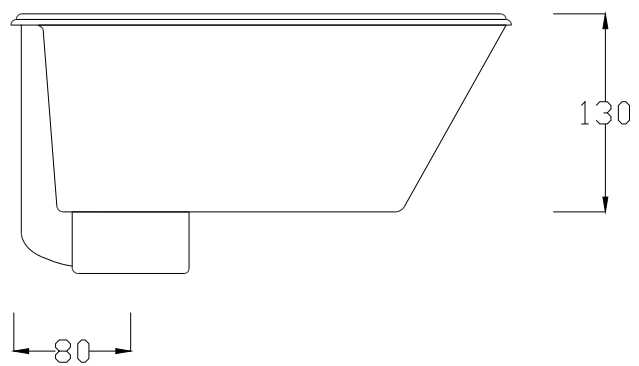

LAVABI INCASSO  
A109 - Gea lavabo sottopiano cm.53  
Gea inset washbasin cm. 55

Consultare il Sito [www.Hidra.it](http://www.Hidra.it) per eventuali modifiche o aggiornamenti