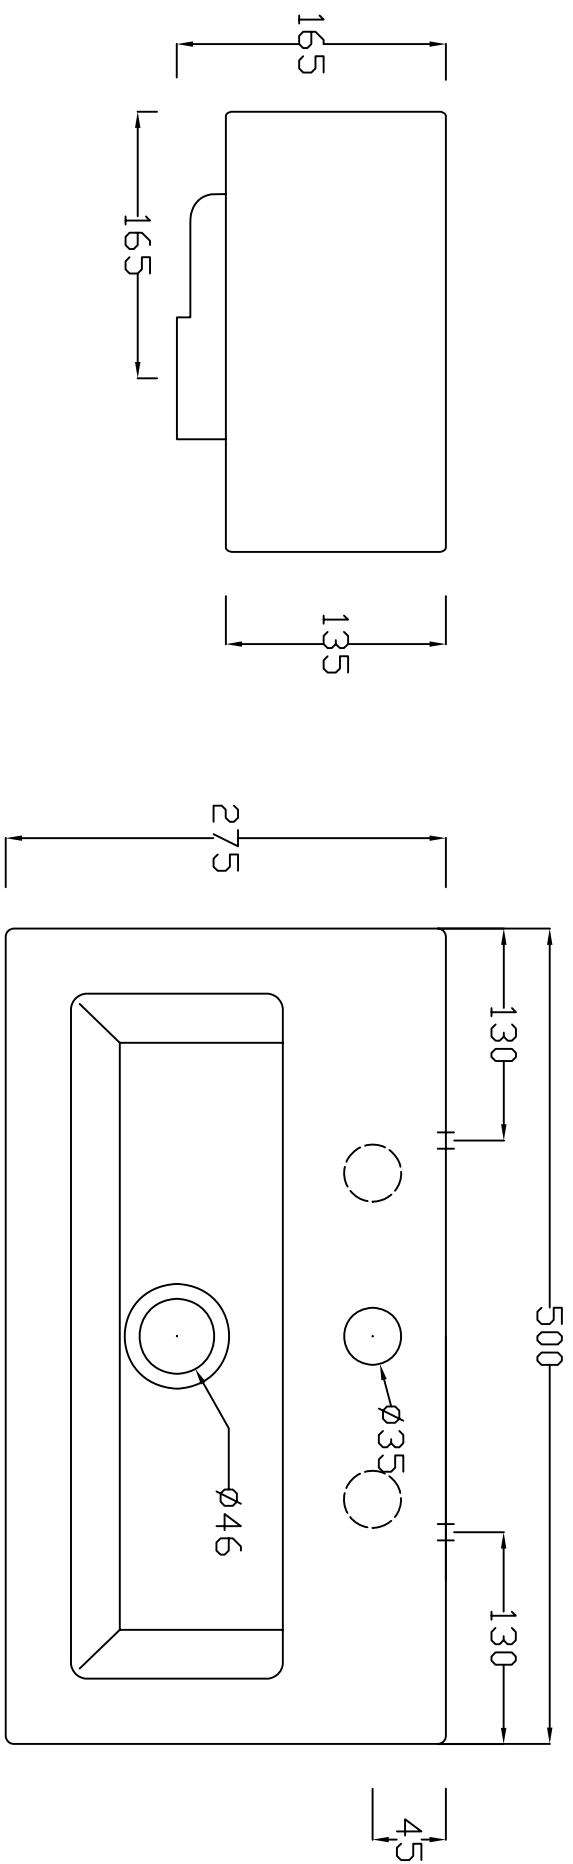

LOFT

LO27 - Lavabo d'appoggio/sospeso cm. 50x27

Wall-hung/counter top washbasin cm. 50x27

Consultare il sito www.hidra.it per eventuali modifiche o aggiornamenti