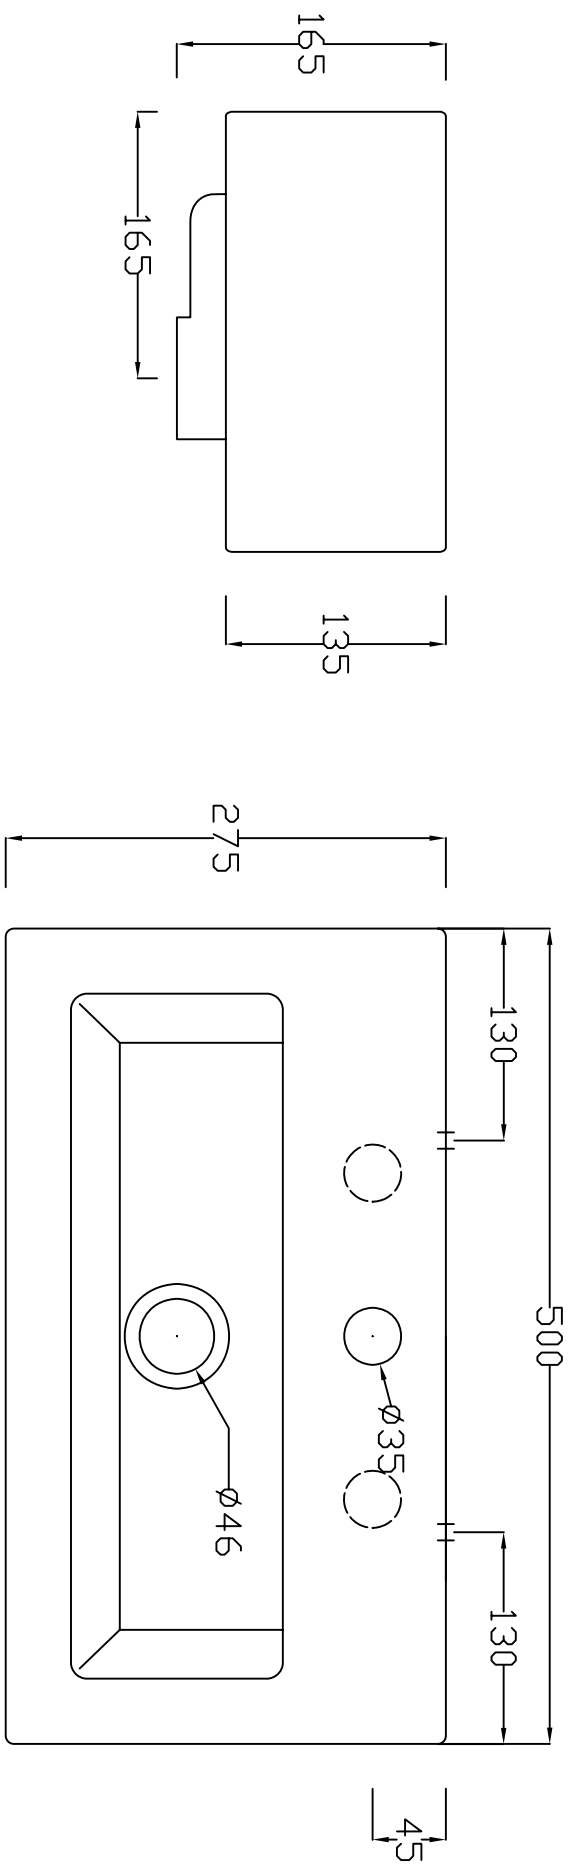

LOFT

LO27 - Lavabo d'appoggio/sospeso cm. 50x27

Wall-hung/counter top washbasin cm. 50x27

Consultare il sito www.hidra.it per eventuali modifiche o aggiornamenti