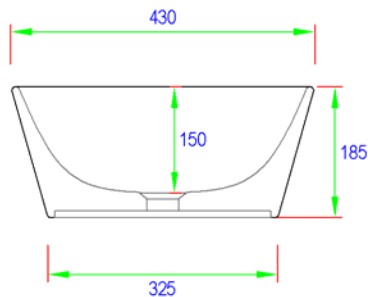

W1
LAVABO DA APPOGGIO
COUNTERTOP WASHBASIN

INFORMAZIONI TECNICHE - *TECHNICAL INFORMATION*

W1

SCASSO SU PIANO
CUT ON PLAN

PROGRAMMA - PROGRAM

ACCESSORI E RICAMBI - <i>FITTINGS and SPARE PARTS</i>	IMMAGINE - <i>PICTURE</i>	INCLUSO - <i>INCLUDED</i>
P85 Kit di fissaggio per lavabi d'appoggio <i>Fixing kit for countertop washbasins</i>		No
P82 Sifone cromato per lavabo <i>Chromed trap for bidet</i>		No
P 90 PILETTA FLUSSO CONTINUO PER LAVABO senza troppo pieno <i>OPEN OUTLET DRAIN for basins without overflow</i>		No

<p>W3 Struttura metallica per W1 – W2 <i>Metal structure for W1 – W2</i></p>		<p style="text-align: center;">No</p>
<p>P50 Sifone cromato scarico a pavimento diametro 40 mm con pileta flusso continuo <i>Chromed Trap for basin floor discharge d. 40 with open outlet drain</i></p>		<p style="text-align: center;">No</p>