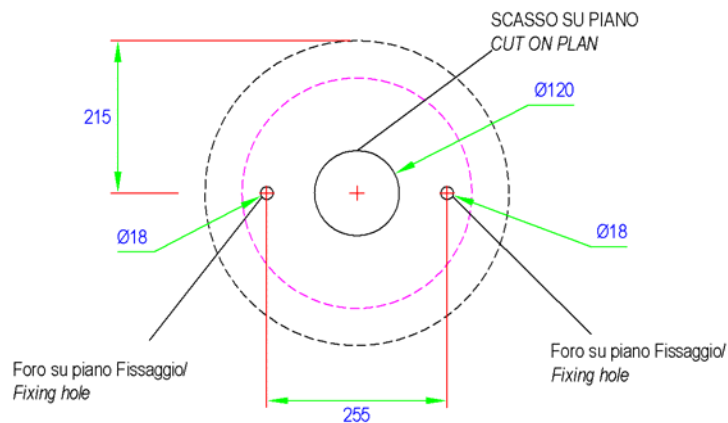

W1
LAVABO DA APPOGGIO
COUNTERTOP WASHBASIN

INFORMAZIONI TECNICHE - *TECHNICAL INFORMATION*

W1

SCASSO SU PIANO
CUT ON PLAN

PROGRAMMA - PROGRAM

ACCESSORI E RICAMBI - <i>FITTINGS and SPARE PARTS</i>	IMMAGINE - <i>PICTURE</i>	INCLUSO - <i>INCLUDED</i>
P85 Kit di fissaggio per lavabi d'appoggio <i>Fixing kit for countertop washbasins</i>		No
P82 Sifone cromato per lavabo <i>Chromed trap for bidet</i>		No
P 90 PILETTA FLUSSO CONTINUO PER LAVABO senza troppo pieno <i>OPEN OUTLET DRAIN for basins without overflow</i>		No

<p>W3 Struttura metallica per W1 – W2 <i>Metal structure for W1 – W2</i></p>		<p style="text-align: center;">No</p>
<p>P50 Sifone cromato scarico a pavimento diametro 40 mm con pileta flusso continuo <i>Chromed Trap for basin floor discharge d. 40 with open outlet drain</i></p>		<p style="text-align: center;">No</p>