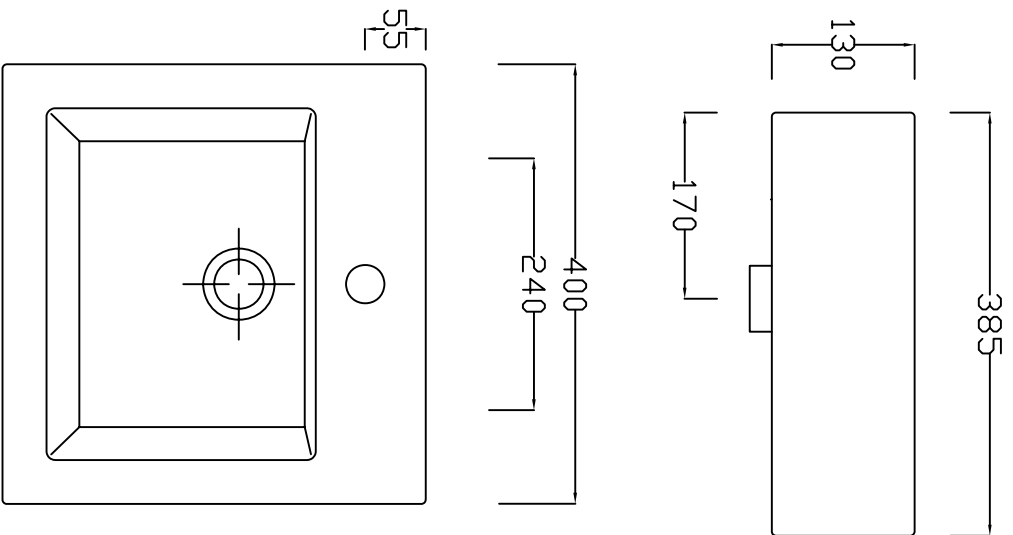

**LOFT**

LO40 - Lavabo da appoggio/sospeso cm. 40x38.5  
Wall-hund/countertop washbasin cm. 40x38.5

Consultare il sito [www.hida.it](http://www.hida.it) per eventuali modifiche o aggiornamenti