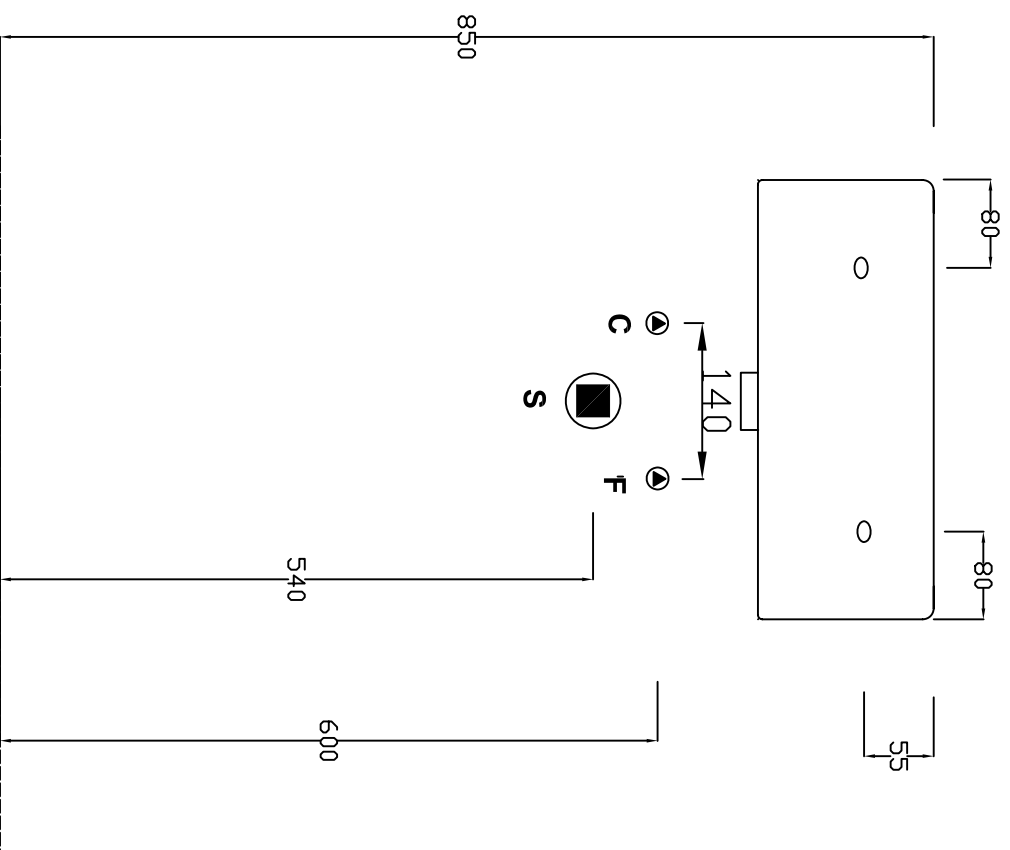

**LOFT**

LO40 - Lavabo da appoggio/sospeso cm. 40x38.5  
Wall-hund/countertop washbasin cm. 40x38.5

Consultare il sito [www.hida.it](http://www.hida.it) per eventuali modifiche o aggiornamenti