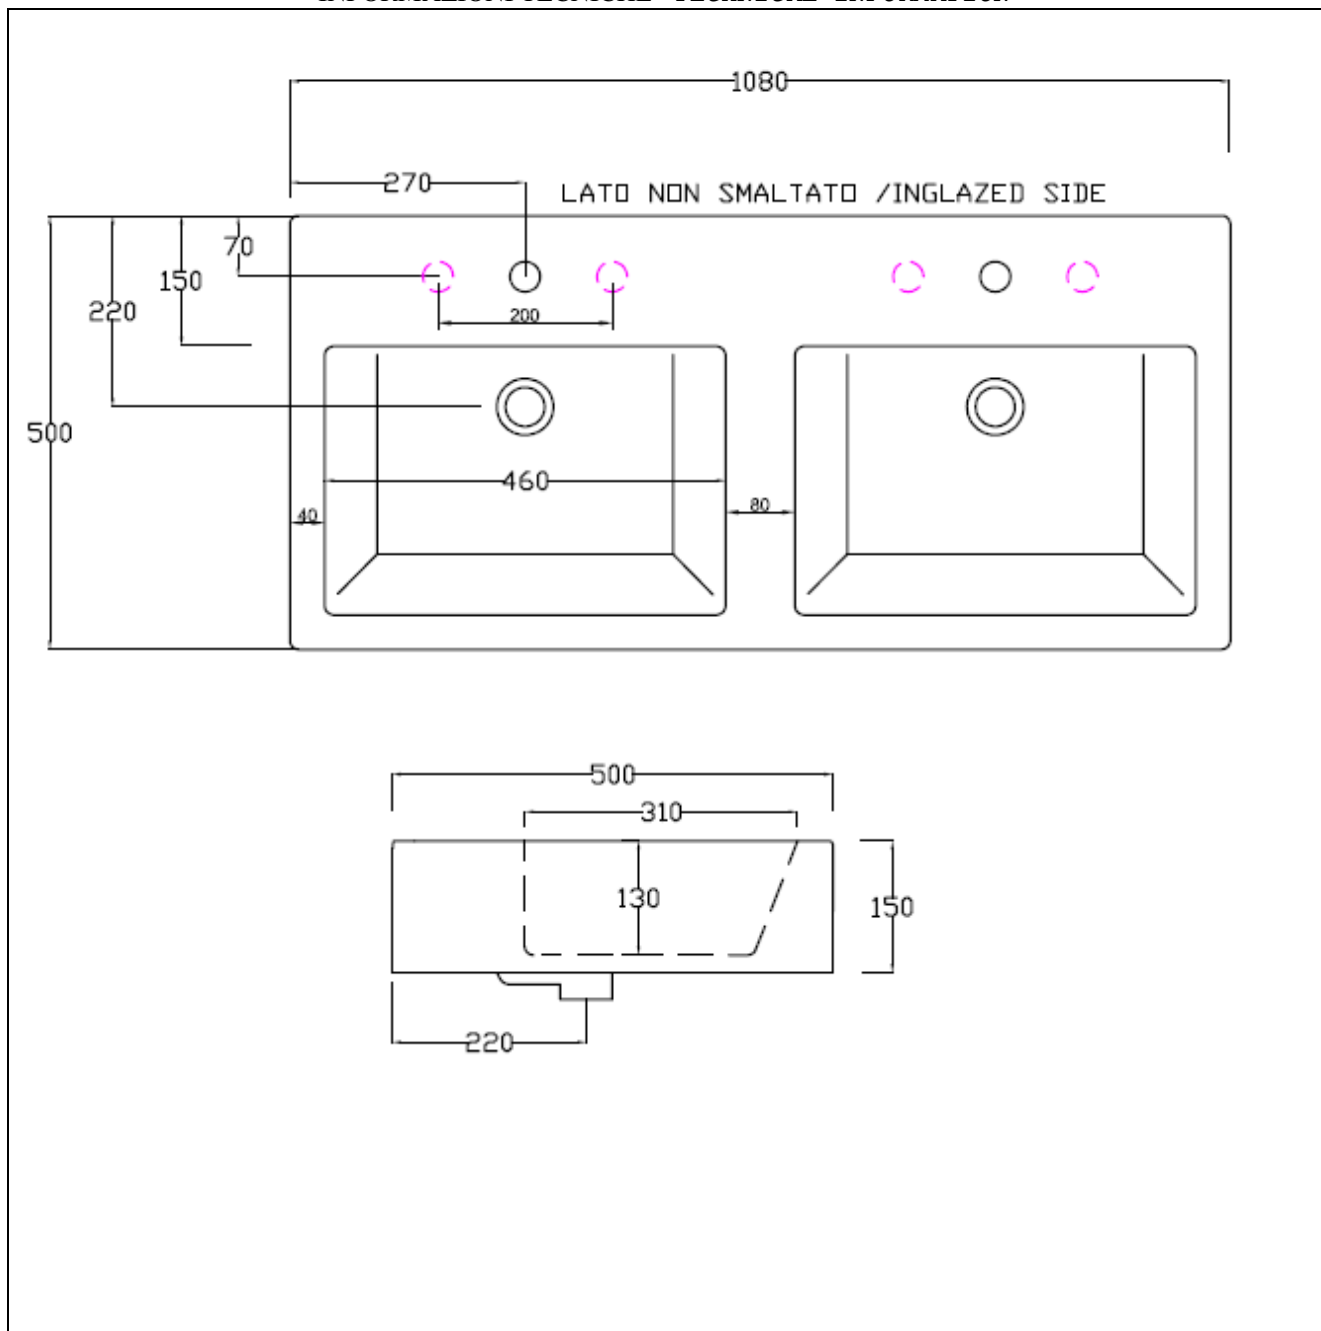

**LO53**  
**LOFT – LAVABO RETTANGOLARE APPOGGIO/SOSPESO cm 108**  
**1 FORO SU RICHIESTA 3 FORI**

**COUNTERTOP WASHBASIN (1TH) ON REQUEST 3 TH**

INFORMAZIONI TECNICHE - TECHNICAL INFORMATION

LATO NON SMALTATO / UNGLAZE SIDE