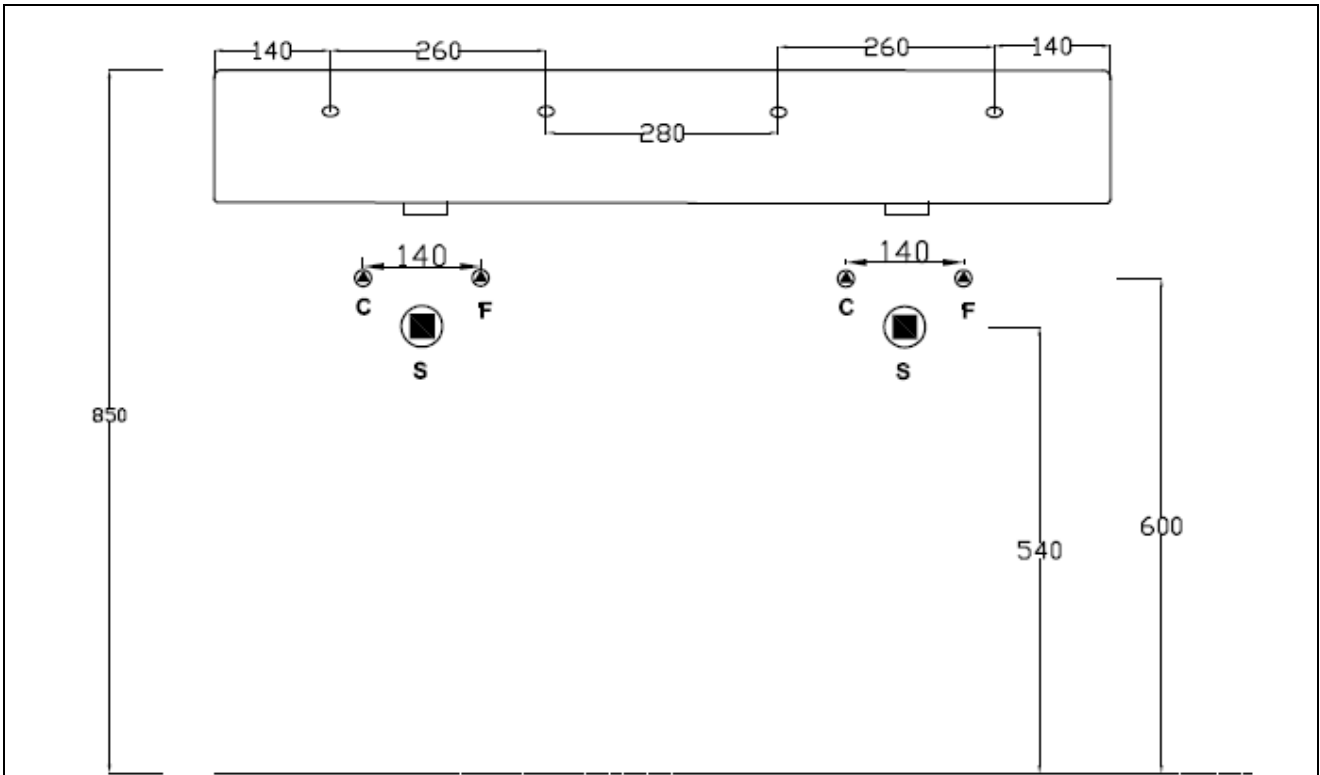

**LO53**  
**LOFT – LAVABO RETTANGOLARE APPOGGIO/SOSPESO cm 108**  
**1 FORO SU RICHIESTA 3 FORI**

**COUNTERTOP WASHBASIN (1TH) ON REQUEST 3 TH**

INFORMAZIONI TECNICHE - TECHNICAL INFORMATION

LATO NON SMALTATO / UNGLAZE SIDE