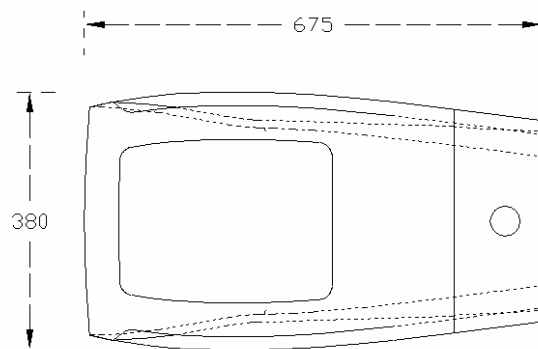

HI12
HI-LINE VASO MONOBLOCCO
CLOSE - COUPLED WC

INFORMAZIONI TECNICHE - TECHNICAL INFORMATION

FUNZIONA CON 6 LITRI - NOMINAL FLUSH 6 LITERS

Vista frontale /
Front view