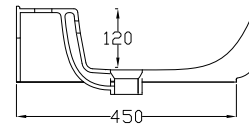

LAVABO APPOGGIO SOSPESO CM 80

Countertop/wall-hung washbasin 80

DISPONIBILE SENZA FORO
Available the option without tap hole

LAVABO CON TROPPO PIENO
Washbasin with overflow

ATTENZIONE:
Le misure possono subire delle variazioni, dovute ad usura stampi e a variazioni delle caratteristiche delle materie prime che compongono l'impasto. Hidra si riserva il diritto di apportare in qualsiasi momento modifiche tecniche, costruttive e dimensionali utili al miglioramento della produzione. Consultare www.hidra.it per eventuali aggiornamenti.