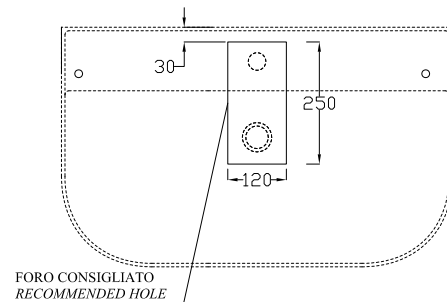

LAVABO APPOGGIO SOSPESO CM 80

Countertop/wall-hung washbasin 80

DISPONIBILE SENZA FORO
Available the option without tap hole

LAVABO CON TROPPO PIENO
Washbasin with overflow

ATTENZIONE:
Le misure possono subire delle variazioni, dovute ad usura stampi e a variazioni delle caratteristiche delle materie prime che compongono l'impasto. Hidra si riserva il diritto di apportare in qualsiasi momento modifiche tecniche, costruttive e dimensionali utili al miglioramento della produzione. Consultare www.hidra.it per eventuali aggiornamenti.

ATTENTION:
Size could change for the use of the moulds or for the changes of first material used in the mixture. Hidra reserves the right to make at any time technical, construction and dimensional changes, useful to improve production. Consult www.hidra.it for updates