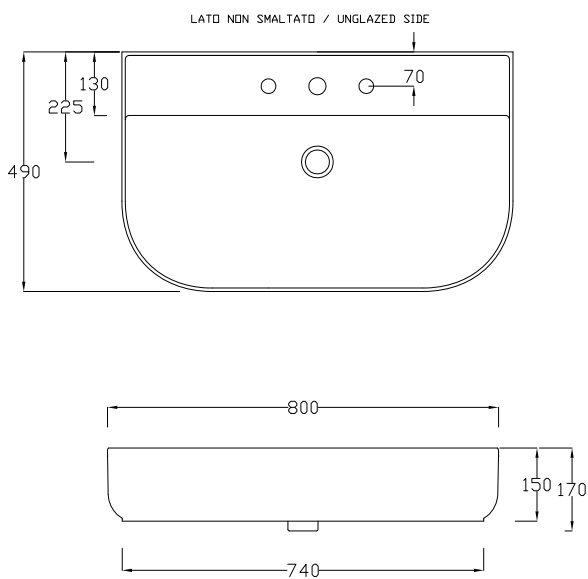

LAVABO APPOGGIO SOSPESO CM 80

Countertop/wall-hung washbasin 80

DISPONIBILE SENZA FORO
Available the option without tap hole

LAVABO CON TROPPO PIENO
Washbasin with overflow

ATTENZIONE:
Le misure possono subire delle variazioni, dovute ad usura stampi e a variazioni delle caratteristiche delle materie prime che compongono l'impasto. Hidra si riserva il diritto di apportare in qualsiasi momento modifiche tecniche, costruttive e dimensionali utili al miglioramento della produzione. Consultare www.hidra.it per eventuali aggiornamenti.

ATTENTION:
Size could change for the use of the moulds or for the changes of first material used in the mixture. Hidra reserves the right to make at any time technical, construction and dimensional changes, useful to improve production. Consult www.hidra.it for updates