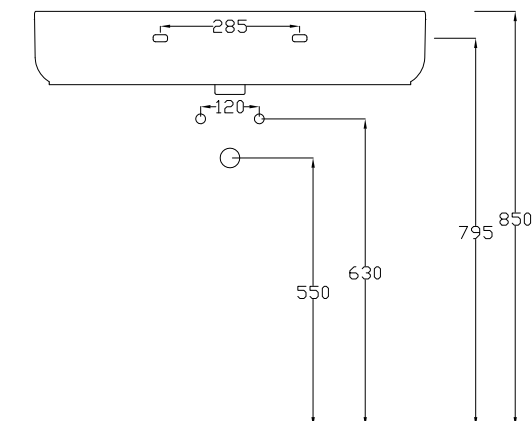

LAVABO APPOGGIO SOSPESO CM 80

Countertop/wall-hung washbasin 80

DISPONIBILE SENZA FORO
Available the option without tap hole

LAVABO CON TROPPO PIENO
Washbasin with overflow

ATTENZIONE:
Le misure possono subire delle variazioni, dovute ad usura stampi e a variazioni delle caratteristiche delle materie prime che compongono l'impasto. Hidra si riserva il diritto di apportare in qualsiasi momento modifiche tecniche, costruttive e dimensionali utili al miglioramento della produzione. Consultare www.hidra.it per eventuali aggiornamenti.

ATTENTION:
Size could change for the use of the moulds or for the changes of first material used in the mixture. Hidra reserves the right to make at any time technical, construction and dimensional changes, useful to improve production. Consult www.hidra.it for updates