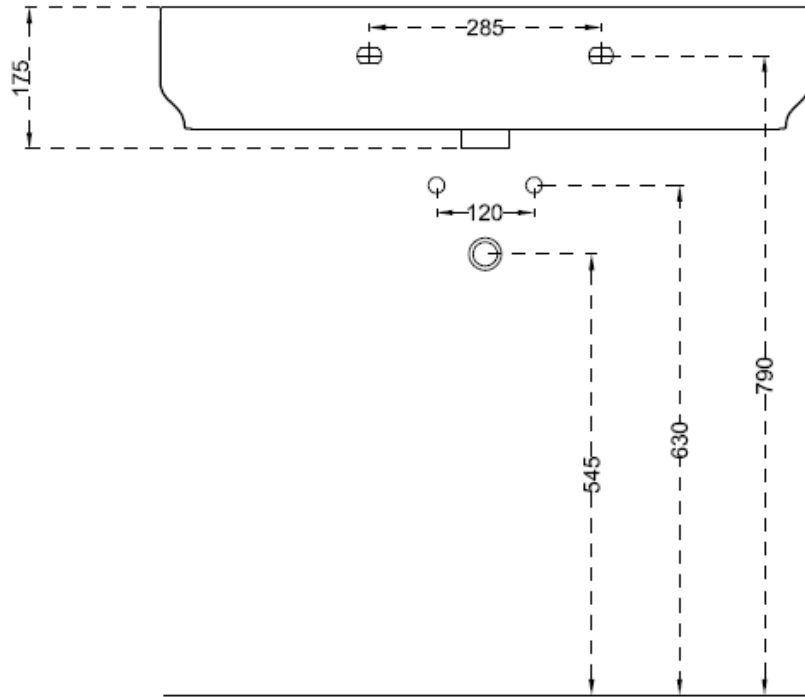

G17
GIÒ - LAVABO APPOGGIO/SOSPESO CM 80 Monoforo
COUNTER TOP / WALL-HUNG WASHBASIN CM 80 - 1th

INFORMAZIONI TECNICHE - TECHNICAL INFORMATION

G17 + AB16

SCASSO SUL PIANO /
CUT ON PLAN

LATO NON SMALTATO / UNGLAZED SIDE