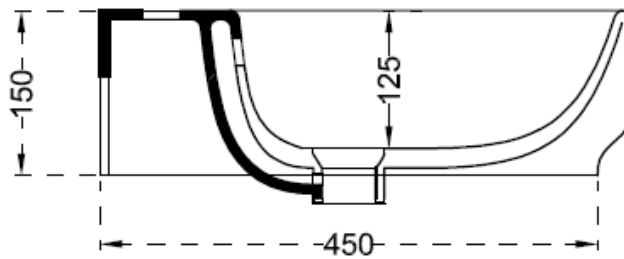

G17
GIÒ - LAVABO APPOGGIO/SOSPESO CM 80 Monoforo
COUNTER TOP / WALL-HUNG WASHBASIN CM 80 - 1th

INFORMAZIONI TECNICHE - TECHNICAL INFORMATION

G17 + AB16

SCASSO SUL PIANO /
CUT ON PLAN

LATO NON SMALTATO / UNGLAZED SIDE