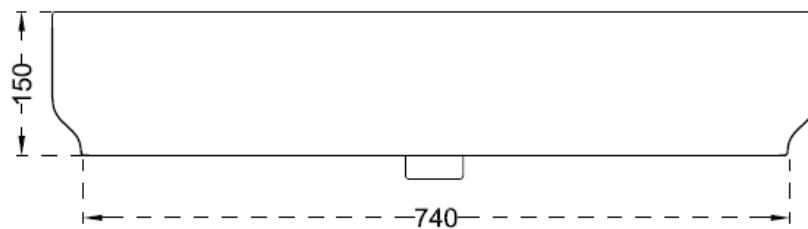

G17
GIÒ - LAVABO APPOGGIO/SOSPESO CM 80 Monoforo
COUNTER TOP / WALL-HUNG WASHBASIN CM 80 - 1th

INFORMAZIONI TECNICHE - TECHNICAL INFORMATION

G17 + AB16

SCASSO SUL PIANO /
CUT ON PLAN

LATO NON SMALTATO / UNGLAZED SIDE