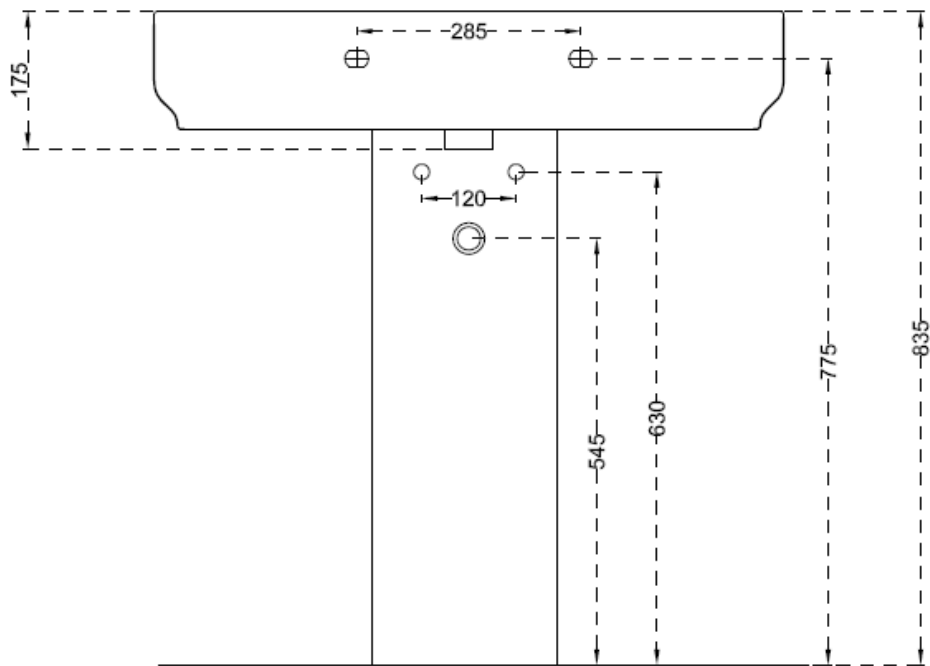

G17
GIÒ - LAVABO APPOGGIO/SOSPESO CM 80 Monoforo
COUNTER TOP / WALL-HUNG WASHBASIN CM 80 - 1th

INFORMAZIONI TECNICHE - TECHNICAL INFORMATION

G17 + AB16

SCASSO SUL PIANO /
CUT ON PLAN

LATO NON SMALTATO / UNGLAZED SIDE