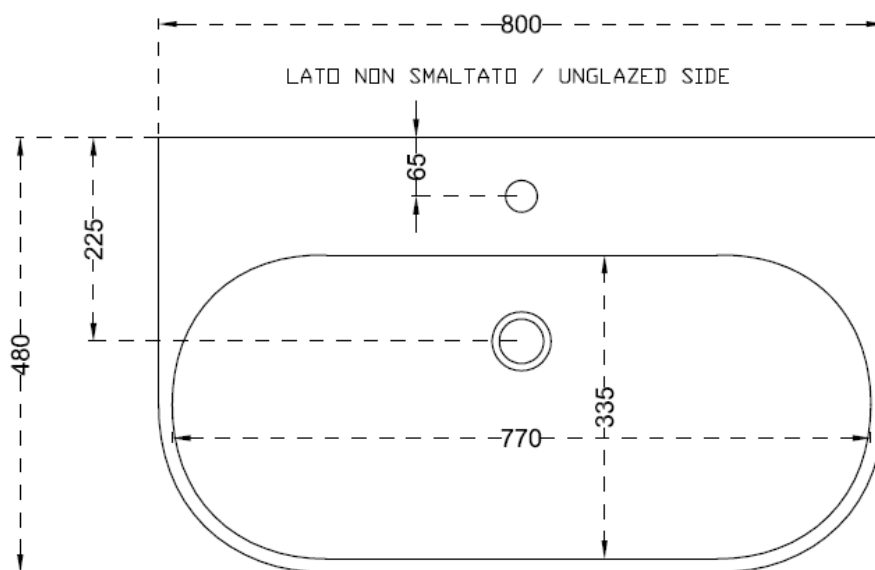

G17
GIÒ - LAVABO APPOGGIO/SOSPESO CM 80 Monoforo
COUNTER TOP / WALL-HUNG WASHBASIN CM 80 - 1th

INFORMAZIONI TECNICHE - TECHNICAL INFORMATION

G17 + AB16

SCASSO SUL PIANO /
CUT ON PLAN

LATO NON SMALTATO / UNGLAZED SIDE