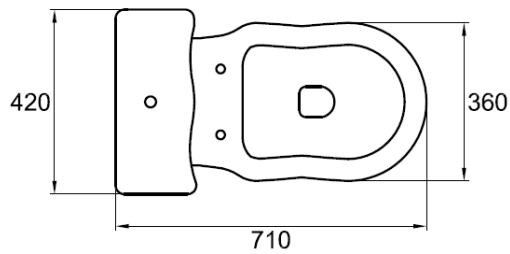

D12
ELLADE – VASO MONOBLOCCO SCARICO PAVIMENTO + D18
CLOSE- COUPLED WC “S” (FLOOR) TRAP + D18

INFORMAZIONI TECNICHE - TECHNICAL INFORMATION

D12 VER-2 MAG -2013