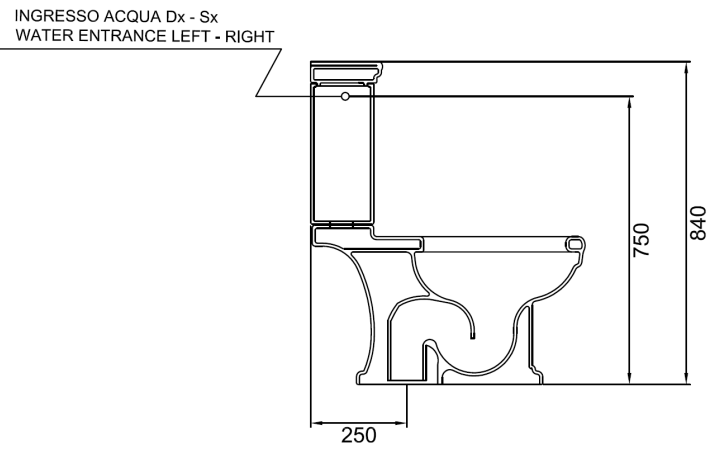

D12
ELLADE – VASO MONOBLOCCO SCARICO PAVIMENTO + D18
CLOSE- COUPLED WC “S” (FLOOR) TRAP + D18

INFORMAZIONI TECNICHE - TECHNICAL INFORMATION

D12 VER-2 MAG -2013