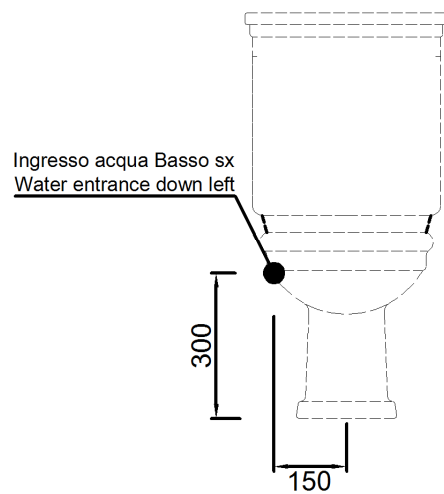

D12
ELLADE – VASO MONOBLOCCO SCARICO PAVIMENTO + D18
CLOSE- COUPLED WC “S” (FLOOR) TRAP + D18

INFORMAZIONI TECNICHE - TECHNICAL INFORMATION

D12 VER-2 MAG -2013