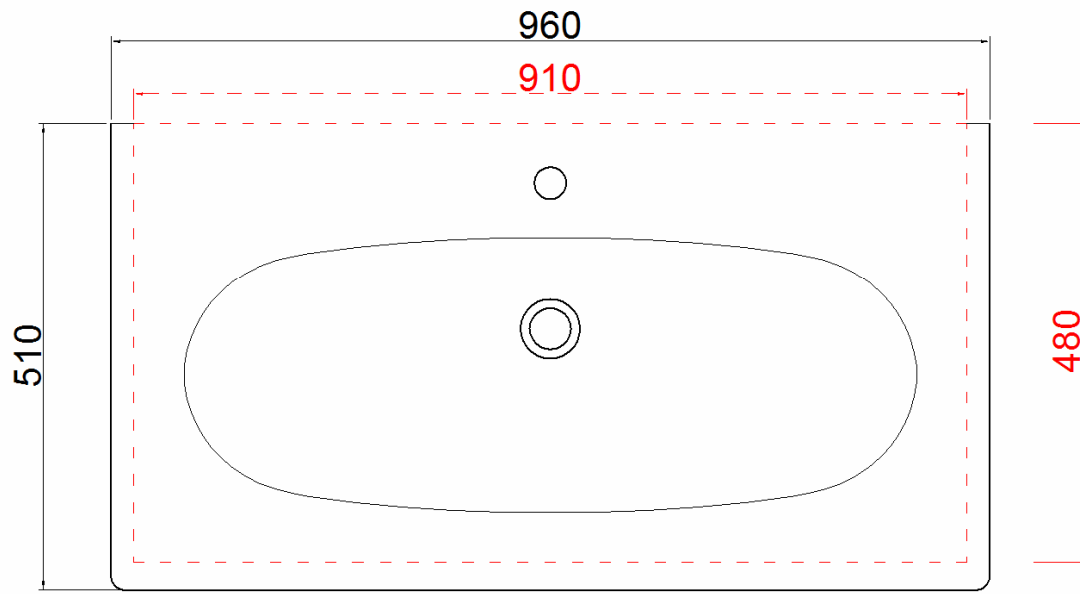

FL21
FLAT – CONSOLLE CM 96
CONSOLE CM 96

INFORMAZIONI TECNICHE - TECHNICAL INFORMATION

FL21+FL23

FL21 - CONSOLLE APPOGGIO COUNTERTOP

FL21 - CONSOLLE INCASSO INSET WASHBASIN

————— INGOMBRO / DIMENSION OF
THE BASIN
- - - - - SCASSO SUL PIANO / CUT
ON PLAN