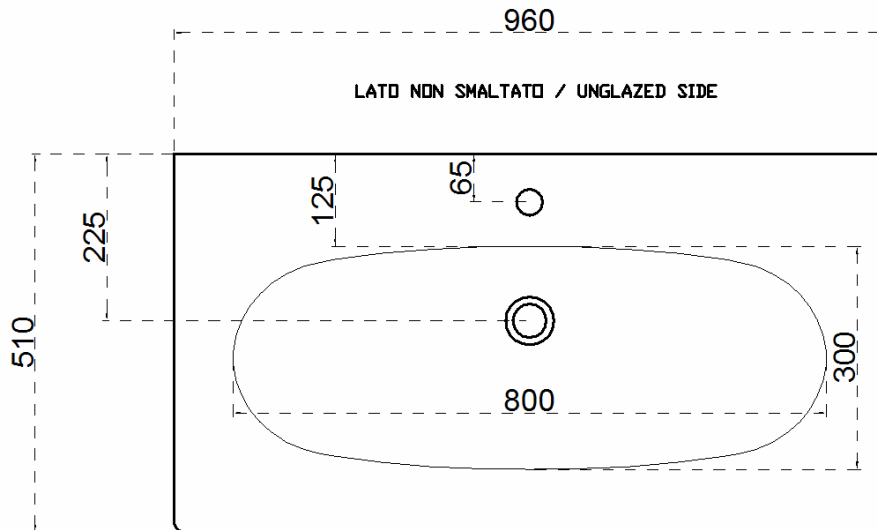

FL21
FLAT – CONSOLLE CM 96
CONSOLE CM 96

INFORMAZIONI TECNICHE - TECHNICAL INFORMATION

FL21+FL23

FL21 - CONSOLLE APPOGGIO COUNTERTOP

FL21 - CONSOLLE INCASSO INSET WASHBASIN

————— INGOMBRO / DIMENSION OF
THE BASIN
- - - - - SCASSO SUL PIANO / CUT
ON PLAN