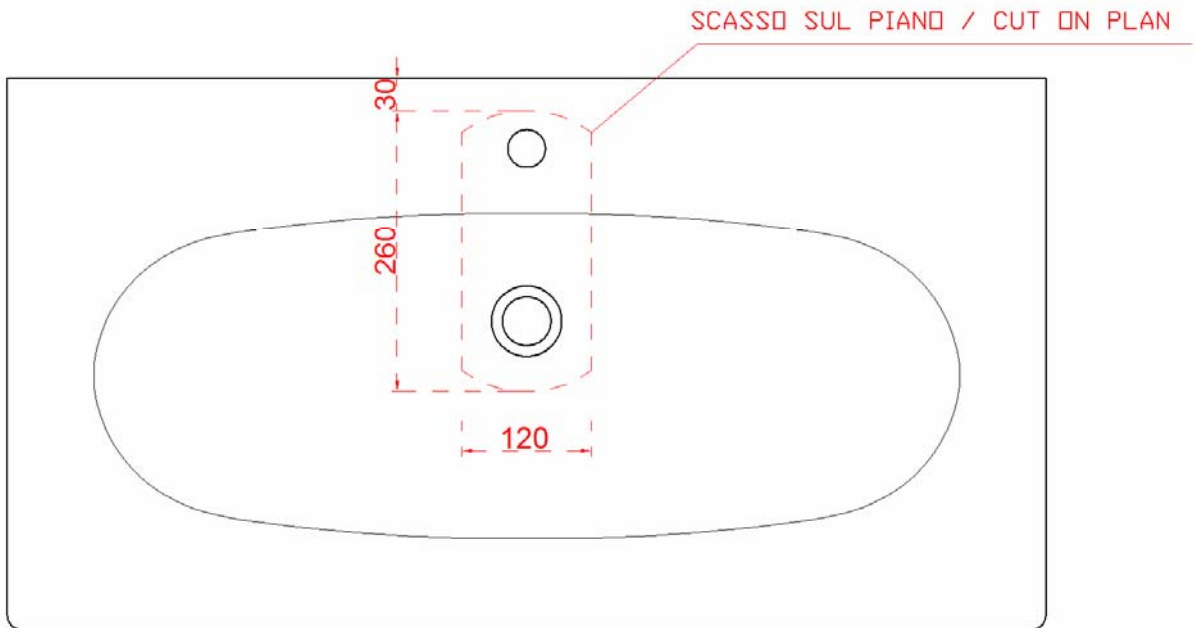

FL21
FLAT – CONSOLLE CM 96
CONSOLE CM 96

INFORMAZIONI TECNICHE - TECHNICAL INFORMATION

FL21+FL23

FL21 - CONSOLLE APPOGGIO COUNTERTOP

FL21 - CONSOLLE INCASSO INSET WASHBASIN

————— INGOMBRO / DIMENSION OF
THE BASIN
- - - - - SCASSO SUL PIANO / CUT
ON PLAN