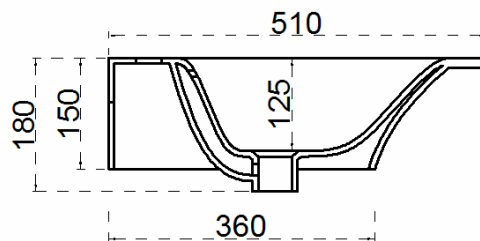

FL21
FLAT – CONSOLLE CM 96
CONSOLE CM 96

INFORMAZIONI TECNICHE - TECHNICAL INFORMATION

FL21+FL23

FL21 - CONSOLLE APPOGGIO COUNTERTOP

FL21 - CONSOLLE INCASSO INSET WASHBASIN

————— INGOMBRO / DIMENSION OF
THE BASIN
- - - - - SCASSO SUL PIANO / CUT
ON PLAN