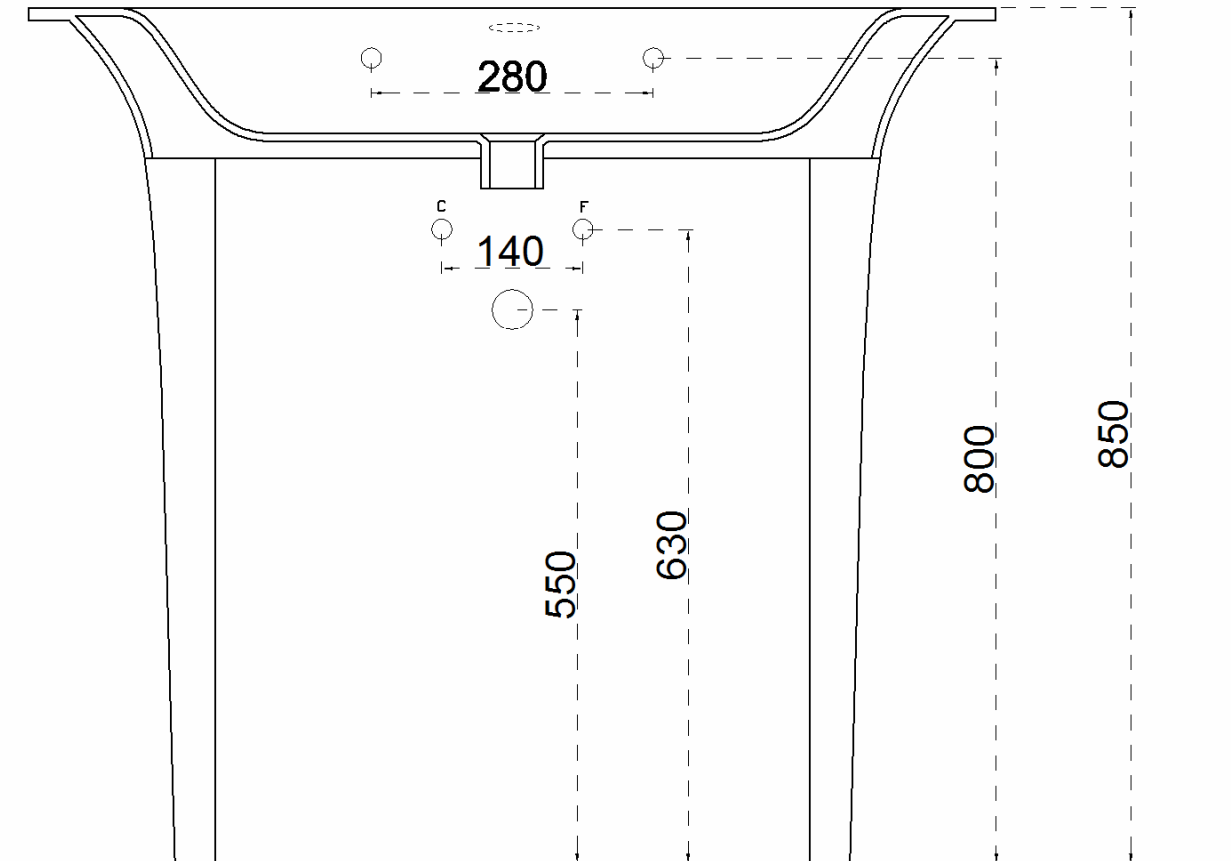

FL21
FLAT – CONSOLLE CM 96
CONSOLE CM 96

INFORMAZIONI TECNICHE - TECHNICAL INFORMATION

FL21+FL23

FL21 - CONSOLLE APPOGGIO COUNTERTOP

FL21 - CONSOLLE INCASSO INSET WASHBASIN

————— INGOMBRO / DIMENSION OF
THE BASIN
- - - - - SCASSO SUL PIANO / CUT
ON PLAN