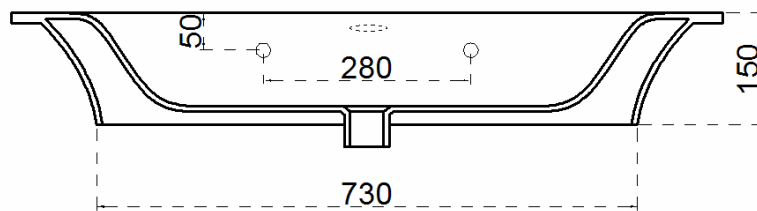

FL21
FLAT – CONSOLLE CM 96
CONSOLE CM 96

INFORMAZIONI TECNICHE - TECHNICAL INFORMATION

FL21+FL23

FL21 - CONSOLLE APPOGGIO COUNTERTOP

FL21 - CONSOLLE INCASSO INSET WASHBASIN

————— INGOMBRO / DIMENSION OF
THE BASIN
- - - - - SCASSO SUL PIANO / CUT
ON PLAN