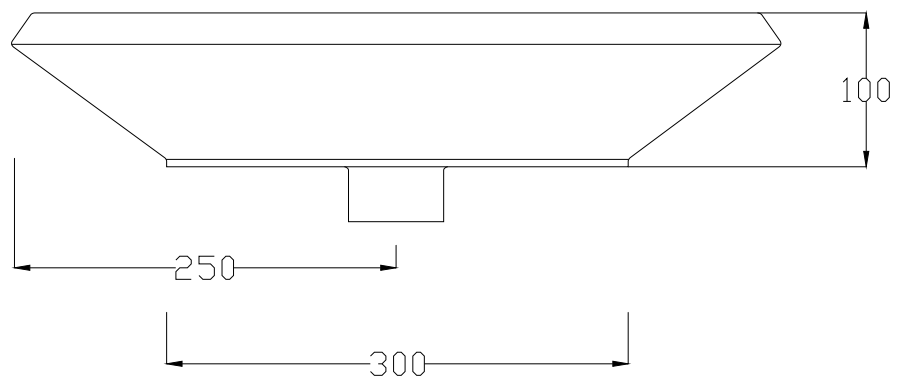

LAVABI D'APPOGGIO

Round - Lavabo d'appoggio cm. 50x50

Countertop washbasin cm. 50x50

Consultare il Sito [www.Hidra.it](http://www.Hidra.it) per eventuali modifiche o aggiornamenti