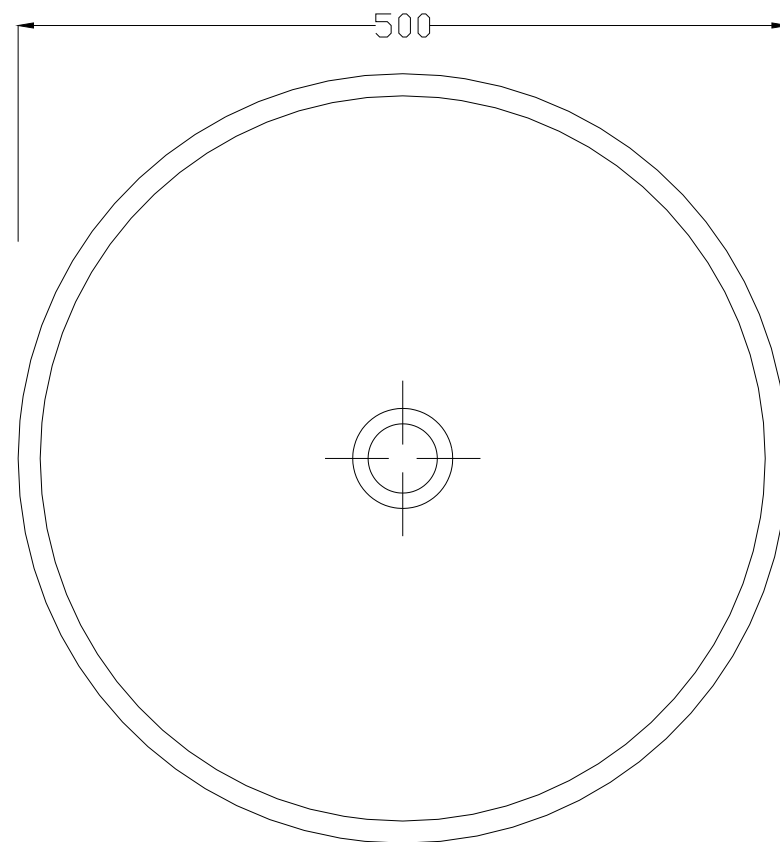

LAVABI D'APPOGGIO

Round - Lavabo d'appoggio cm. 50x50

Countertop washbasin cm. 50x50

Consultare il Sito [www.Hidra.it](http://www.Hidra.it) per eventuali modifiche o aggiornamenti