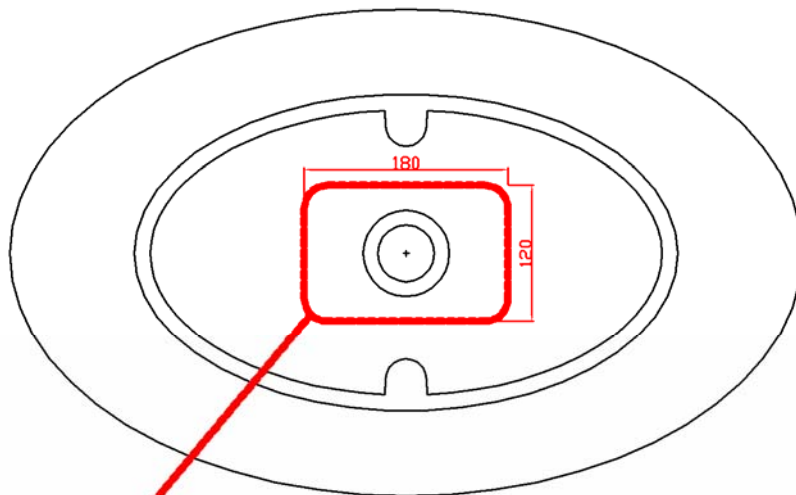

AC53 OVAL

**LAVABI APPOGGIO - LAVABO OVAL
COUNTER TOP WASHBASIN OVAL**

INFORMAZIONI TECNICHE - TECHNICAL INFORMATION

Senza troppo pieno - Without overflow

Scasso consigliato -
Recommended size
of hole