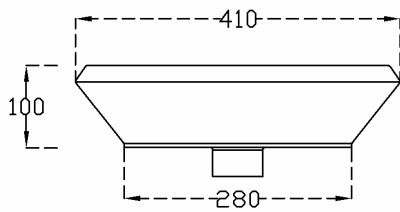

AC53 OVAL

**LAVABI APPOGGIO - LAVABO OVAL
COUNTER TOP WASHBASIN OVAL**

INFORMAZIONI TECNICHE - TECHNICAL INFORMATION

Senza troppo pieno - Without overflow

Scasso consigliato -
Recommended size
of hole