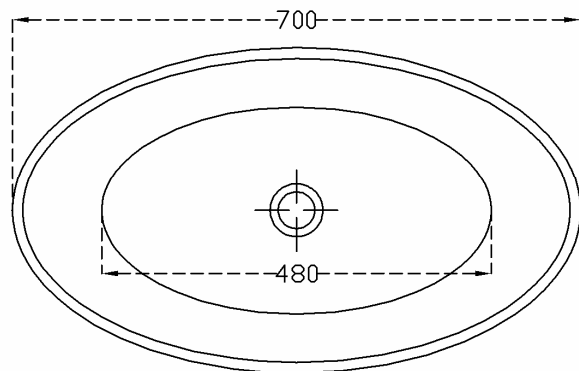

AC53 OVAL

**LAVABI APPOGGIO - LAVABO OVAL
COUNTER TOP WASHBASIN OVAL**

INFORMAZIONI TECNICHE - TECHNICAL INFORMATION

Senza troppo pieno - Without overflow

Scasso consigliato -
Recommended size
of hole