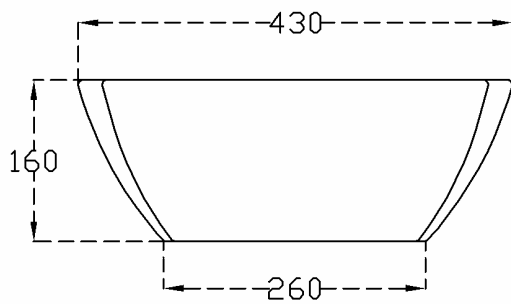

AC35 SQUARE

LAVABI APPOGGIO - LAVABO SQUARE
COUNTER TOP WASHBASIN SQUARE

INFORMAZIONI TECNICHE - TECHNICAL INFORMATION

Senza troppo pieno - Without overflow

Scasso
consigliato -
Recommended
size of hole