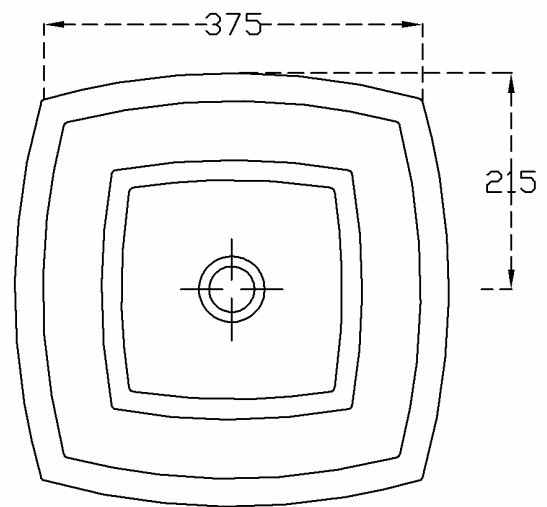

AC35 SQUARE

LAVABI APPOGGIO - LAVABO SQUARE
COUNTER TOP WASHBASIN SQUARE

INFORMAZIONI TECNICHE - TECHNICAL INFORMATION

Senza troppo pieno - Without overflow

Scasso
consigliato -
Recommended
size of hole