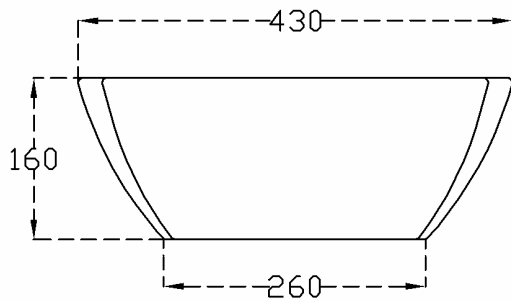

AC35 SQUARE

LAVABI APPOGGIO - LAVABO SQUARE
COUNTER TOP WASHBASIN SQUARE

INFORMAZIONI TECNICHE - TECHNICAL INFORMATION

Senza troppo pieno - Without overflow

Scasso
consigliato -
Recommended
size of hole