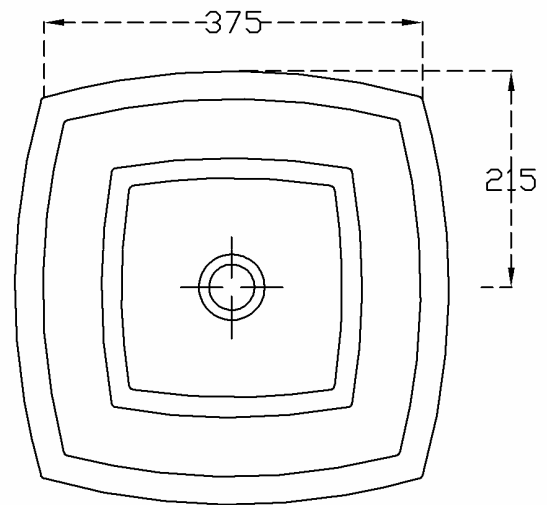

AC35 SQUARE

LAVABI APPOGGIO - LAVABO SQUARE
COUNTER TOP WASHBASIN SQUARE

INFORMAZIONI TECNICHE - TECHNICAL INFORMATION

Senza troppo pieno - Without overflow

Scasso
consigliato -
Recommended
size of hole