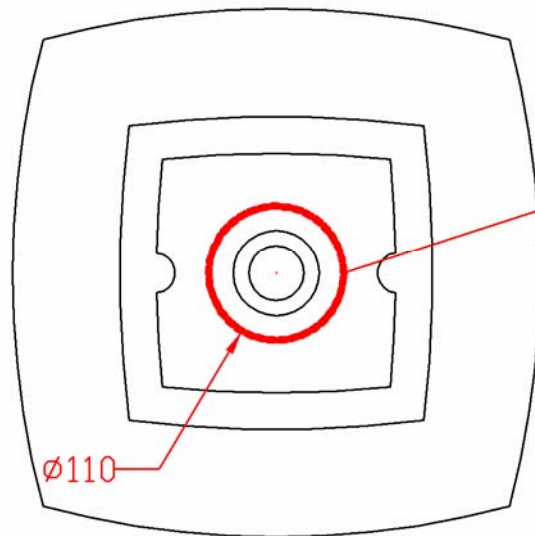

AC35 SQUARE

LAVABI APPOGGIO - LAVABO SQUARE
COUNTER TOP WASHBASIN SQUARE

INFORMAZIONI TECNICHE - TECHNICAL INFORMATION

Senza troppo pieno - Without overflow

Scasso
consigliato -
Recommended
size of hole