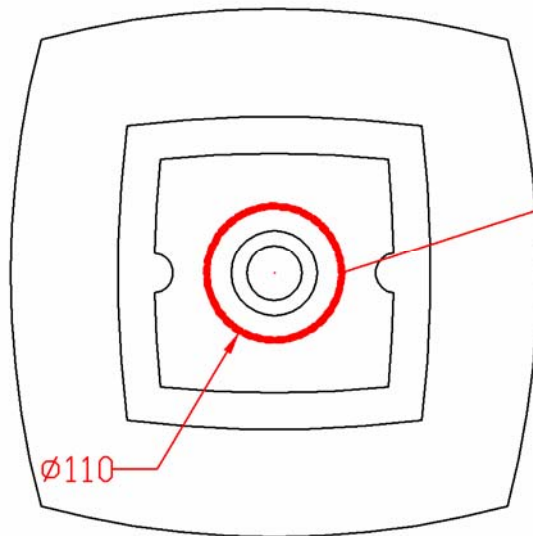

AC35 SQUARE

LAVABI APPOGGIO - LAVABO SQUARE
COUNTER TOP WASHBASIN SQUARE

INFORMAZIONI TECNICHE - TECHNICAL INFORMATION

Senza troppo pieno - Without overflow

Scasso
consigliato -
Recommended
size of hole