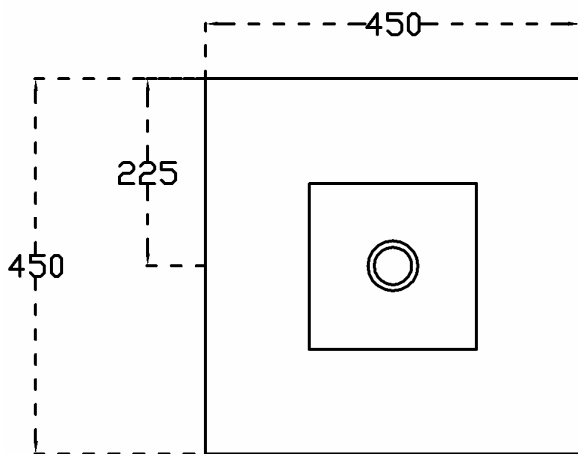

A44 SHED

LAVABI APPOGGIO - LAVABO SHED
COUNTER TOP WASHBASIN SHED

INFORMAZIONI TECNICHE - TECHNICAL INFORMATION

Senza troppo pieno - Without overflow

SCASSO
SU PIANO
/ CUT ON
PLAN