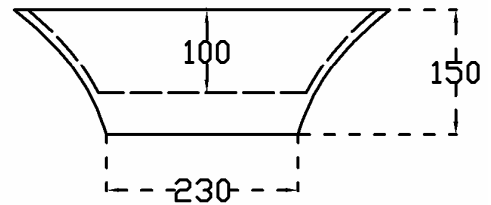

A44 SHED

LAVABI APPOGGIO - LAVABO SHED
COUNTER TOP WASHBASIN SHED

INFORMAZIONI TECNICHE - TECHNICAL INFORMATION

Senza troppo pieno - Without overflow

SCASSO
SU PIANO
/ CUT ON
PLAN