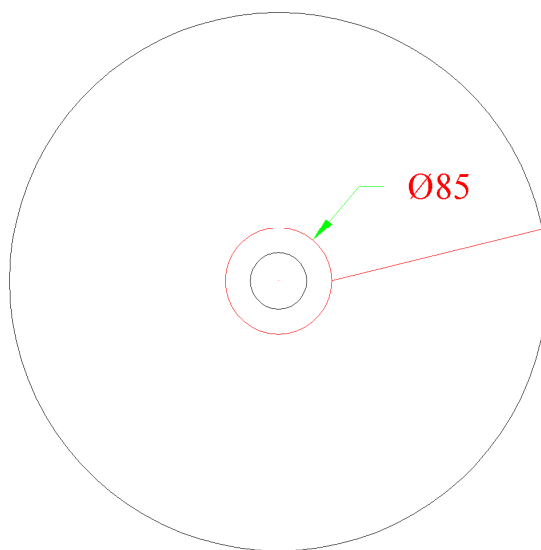

A42 POLIS
REV-2

LAVABI APPOGGIO - LAVABO TONDO POLIS
COUNTER TOP ROUND WASHBASIN POLIS

INFORMAZIONI TECNICHE - TECHNICAL INFORMATION

Senza troppo pieno - Without overflow

SCASSO
SU PIANO
/ CUT ON
PLAN