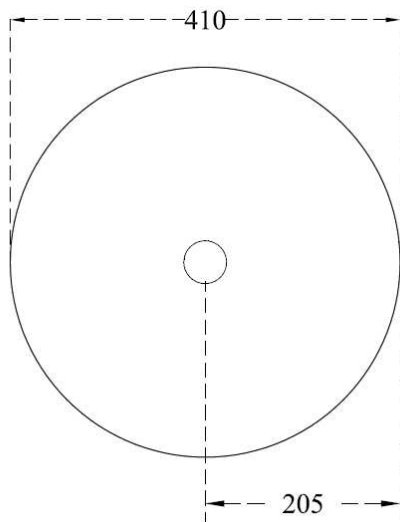

A42 POLIS
REV-2

LAVABI APPOGGIO - LAVABO TONDO POLIS
COUNTER TOP ROUND WASHBASIN POLIS

INFORMAZIONI TECNICHE - TECHNICAL INFORMATION

Senza troppo pieno - Without overflow

SCASSO
SU PIANO
/ CUT ON
PLAN