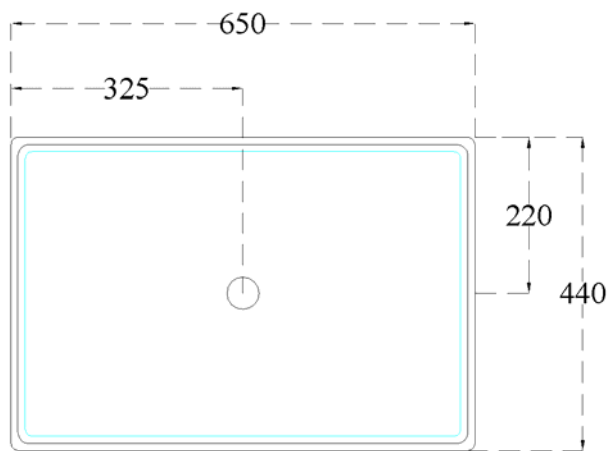

A41 LODGE

**LAVABI APPOGGIO - LAVABO LODGE
COUNTER TOP WASHBASIN LODGE**

INFORMAZIONI TECNICHE - TECHNICAL INFORMATION

Senza troppo pieno - Without overflow

**SCASSO
SU PIANO
/ CUT ON
PLAN**