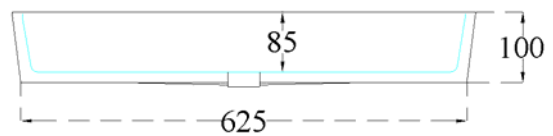

A41 LODGE

**LAVABI APPOGGIO - LAVABO LODGE
COUNTER TOP WASHBASIN LODGE**

INFORMAZIONI TECNICHE - TECHNICAL INFORMATION

Senza troppo pieno - Without overflow

**SCASSO
SU PIANO
/ CUT ON
PLAN**