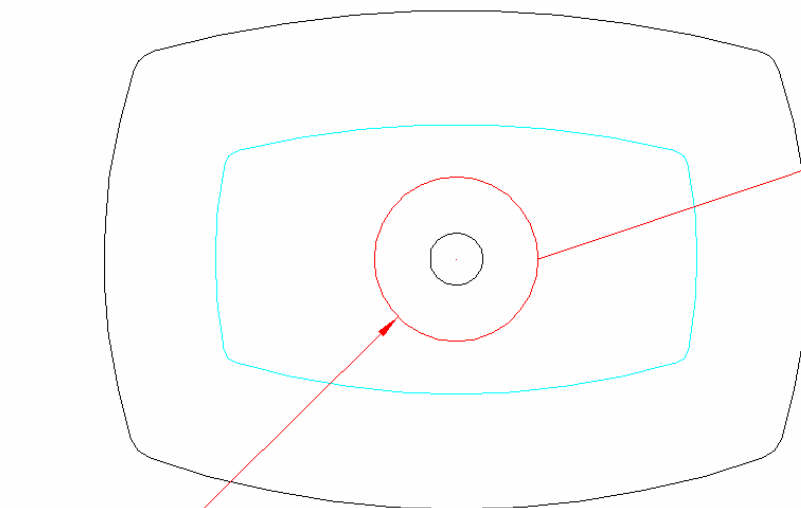

A22 SOUL 600

LAVABI APPOGGIO - LAVABO SOUL 600
COUNTER TOP WASHBASIN SOUL 600

INFORMAZIONI TECNICHE - TECHNICAL INFORMATION

Senza troppo pieno - Without overflow

SCASSO
SU PIANO
/ CUT ON
PLAN

Ø140