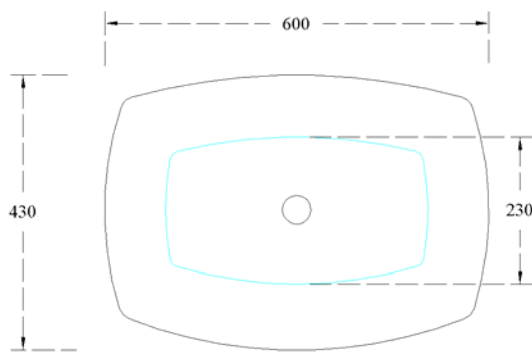

A22 SOUL 600

LAVABI APPOGGIO - LAVABO SOUL 600
COUNTER TOP WASHBASIN SOUL 600

INFORMAZIONI TECNICHE - TECHNICAL INFORMATION

Senza troppo pieno - Without overflow

SCASSO
SU PIANO
/ CUT ON
PLAN

Ø140