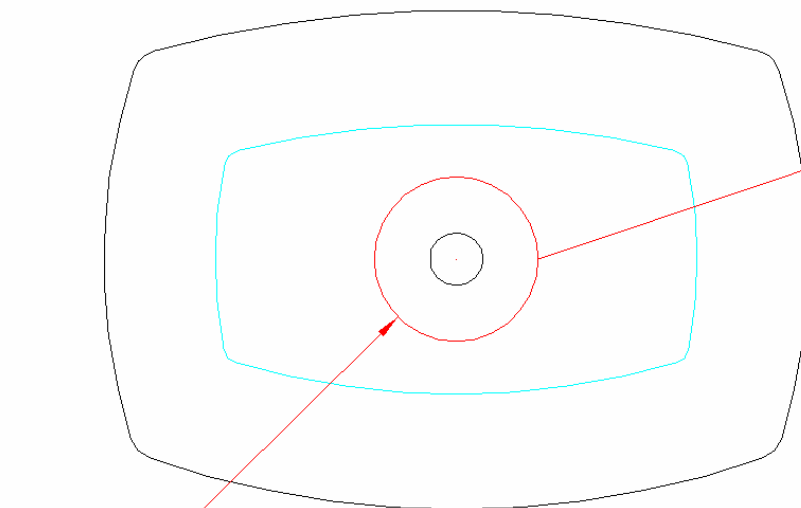

A22 SOUL 600

LAVABI APPOGGIO - LAVABO SOUL 600  
COUNTER TOP WASHBASIN SOUL 600

INFORMAZIONI TECNICHE - TECHNICAL INFORMATION

Senza troppo pieno - Without overflow

SCASSO  
SU PIANO  
/ CUT ON  
PLAN

Ø140