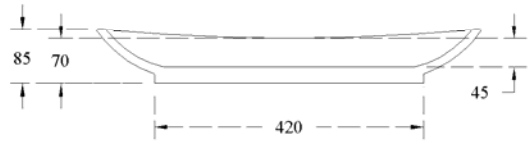

A22 SOUL 600

LAVABI APPOGGIO - LAVABO SOUL 600
COUNTER TOP WASHBASIN SOUL 600

INFORMAZIONI TECNICHE - TECHNICAL INFORMATION

Senza troppo pieno - Without overflow

SCASSO
SU PIANO
/ CUT ON
PLAN

Ø140