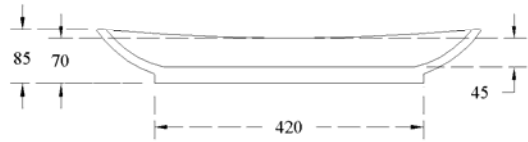

A22 SOUL 600

LAVABI APPOGGIO - LAVABO SOUL 600  
COUNTER TOP WASHBASIN SOUL 600

INFORMAZIONI TECNICHE - TECHNICAL INFORMATION

Senza troppo pieno - Without overflow

SCASSO  
SU PIANO  
/ CUT ON  
PLAN

Ø140