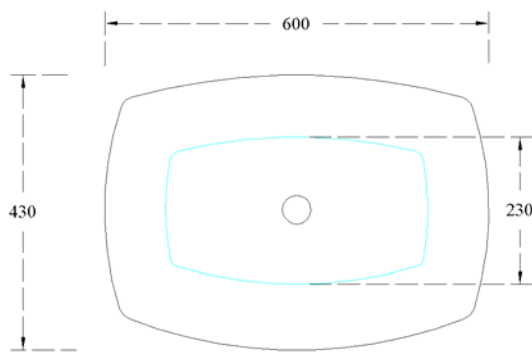

A22 SOUL 600

LAVABI APPOGGIO - LAVABO SOUL 600  
COUNTER TOP WASHBASIN SOUL 600

INFORMAZIONI TECNICHE - TECHNICAL INFORMATION

Senza troppo pieno - Without overflow

SCASSO  
SU PIANO  
/ CUT ON  
PLAN

Ø140