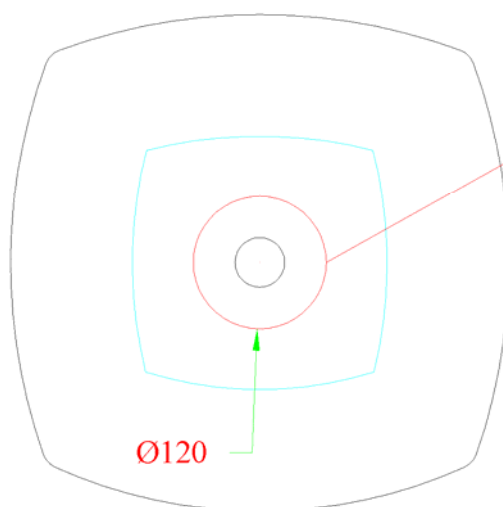

A20 SOUL 450

LAVABI APPOGGIO - LAVABO SOUL 450  
COUNTER TOP WASHBASIN SOUL 450

INFORMAZIONI TECNICHE - TECHNICAL INFORMATION

Senza troppo pieno - Without overflow

SCASSO  
SU PIANO  
/ CUT ON  
PLAN