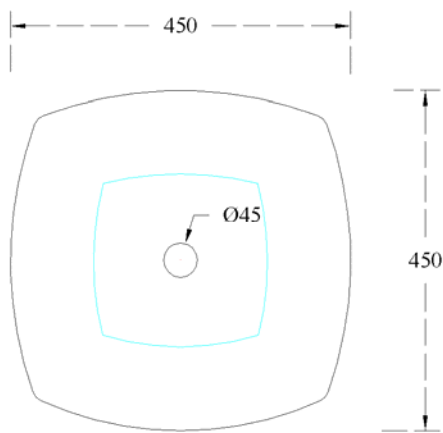

A20 SOUL 450

LAVABI APPOGGIO - LAVABO SOUL 450  
COUNTER TOP WASHBASIN SOUL 450

INFORMAZIONI TECNICHE - TECHNICAL INFORMATION

Senza troppo pieno - Without overflow

SCASSO  
SU PIANO  
/ CUT ON  
PLAN