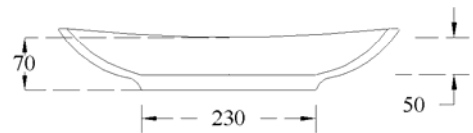

A20 SOUL 450

LAVABI APPOGGIO - LAVABO SOUL 450  
COUNTER TOP WASHBASIN SOUL 450

INFORMAZIONI TECNICHE - TECHNICAL INFORMATION

Senza troppo pieno - Without overflow

SCASSO  
SU PIANO  
/ CUT ON  
PLAN