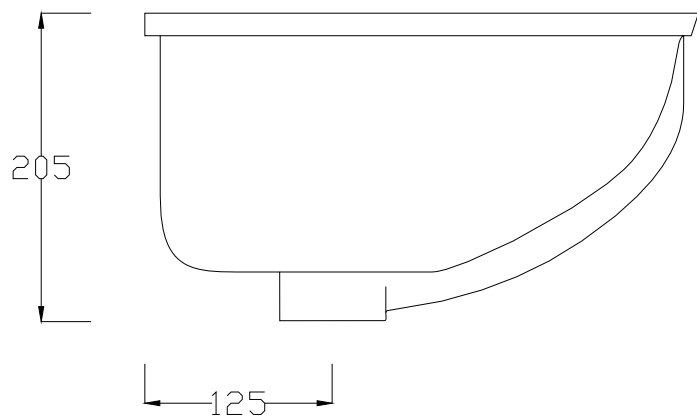

LAVABI INCASSO
A117 - Bean lavabo sottopiano cm. 60
Bean inset washbasin

Consultare il Sito www.hidra.it per eventuali
modifiche o aggiornamenti