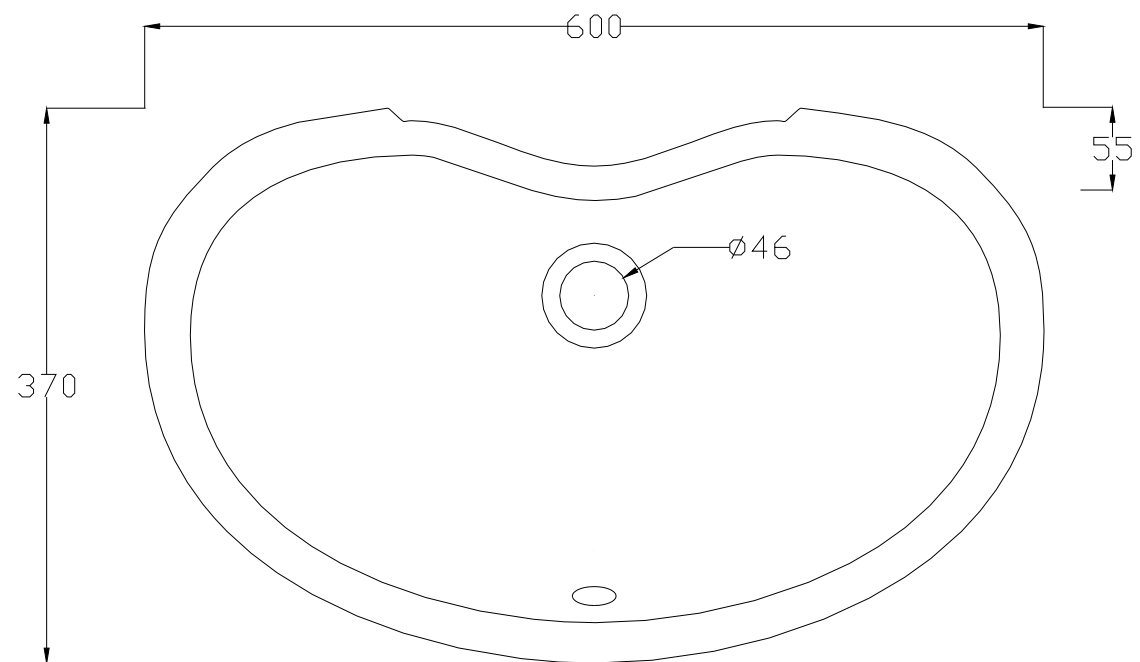

LAVABI INCASSO
A117 - Bean lavabo sottopiano cm. 60
Bean inset washbasin

Consultare il Sito www.hidra.it per eventuali
modifiche o aggiornamenti