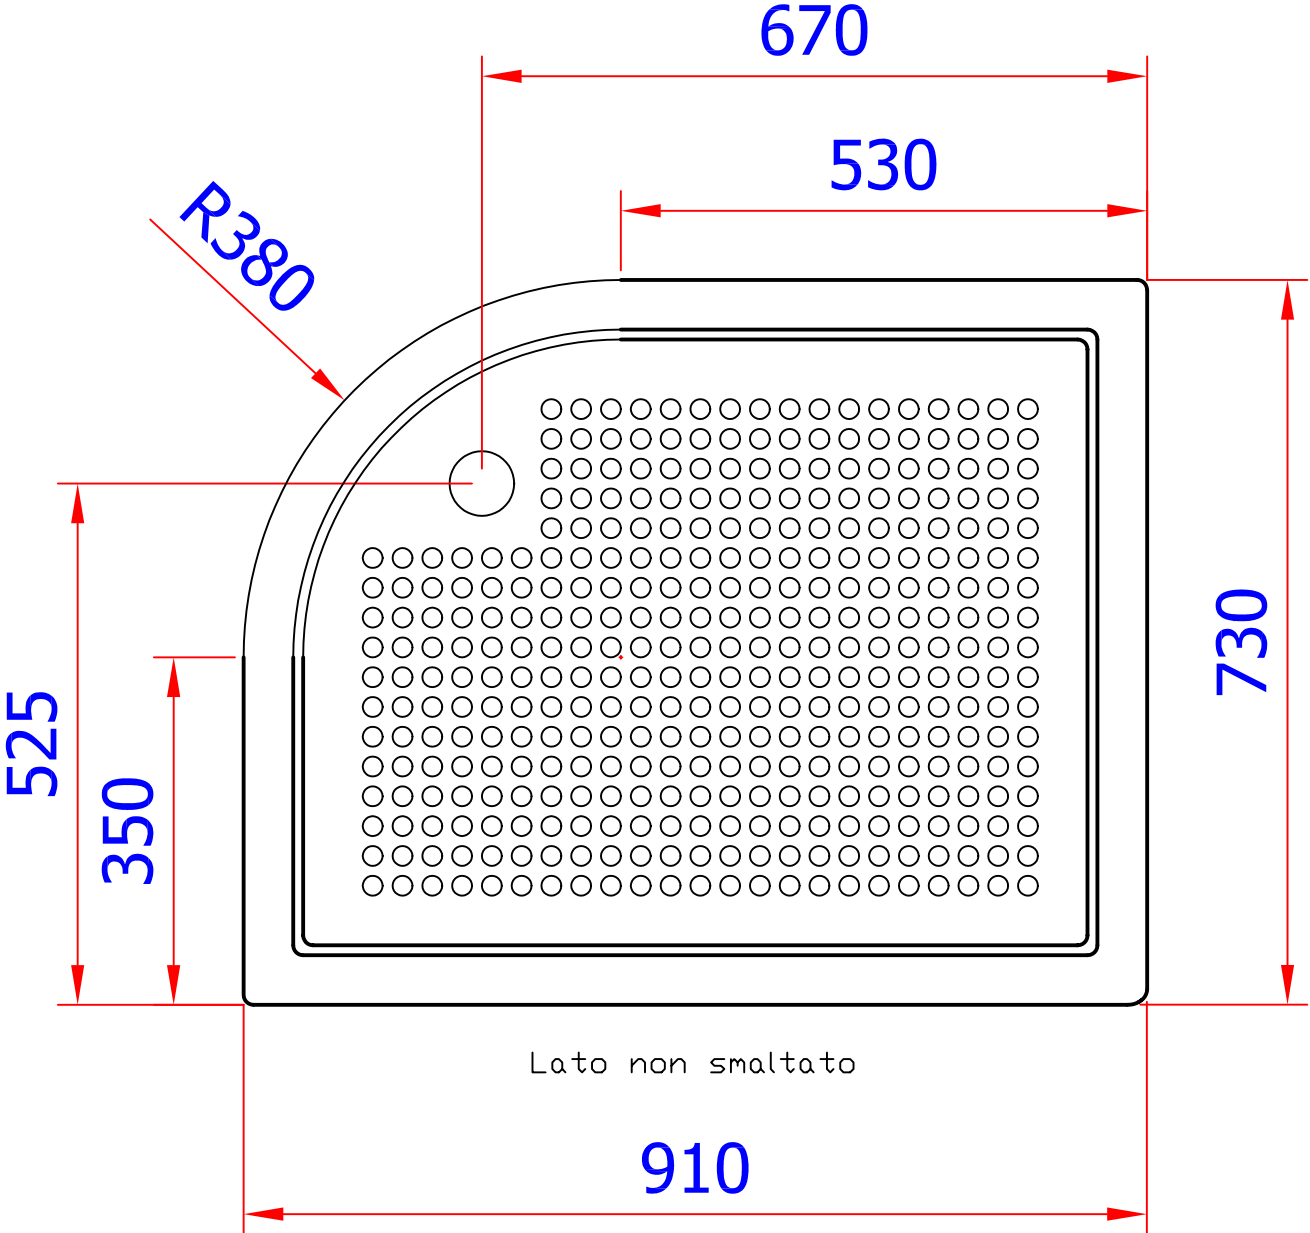

CURVA DX E SX
RAGGIO 38
CURVA IDEAL
STANDARD/DOLOMITE

PUBBLI-TEC	
Modello	131
Versione	
Descrizione	
Scheda tecnica	