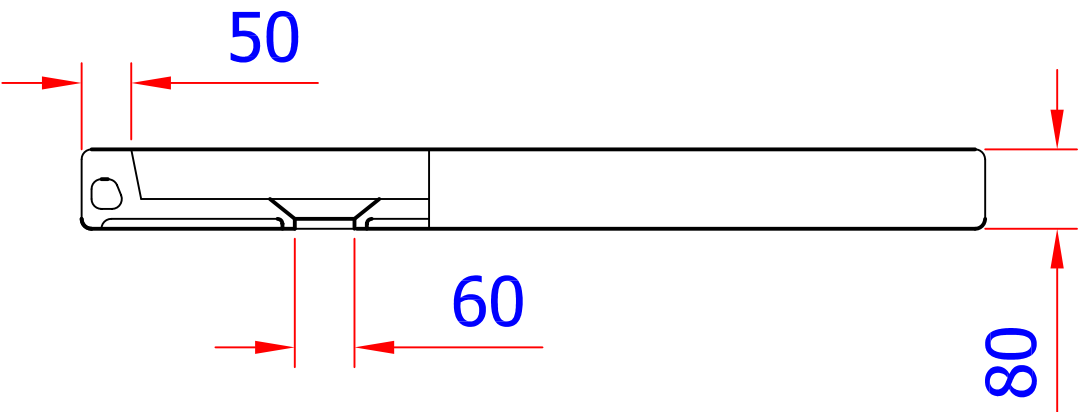

CURVA DX E SX
RAGGIO 38
CURVA IDEAL
STANDARD/DOLOMITE

PUBBLI-TEC	
Modello	131
Versione	
Descrizione	
Scheda tecnica	