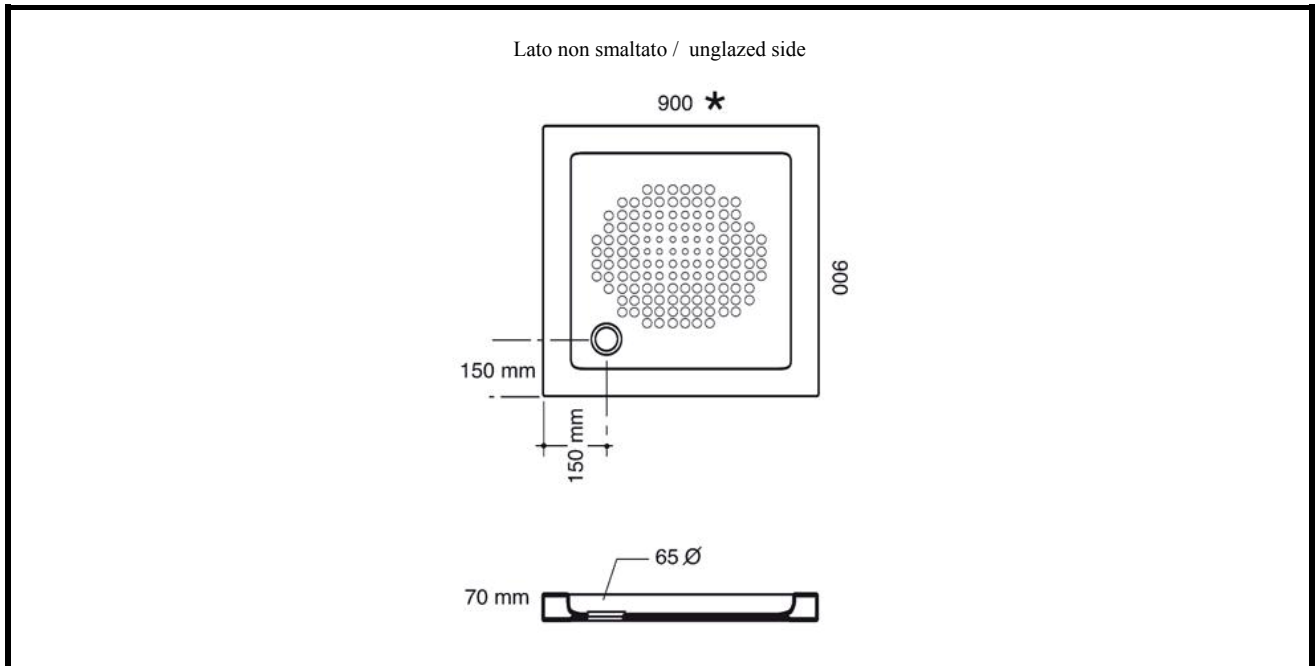

**900001201 – A225**  
**PIATTI DOCCIA H7 - CM 90 X 90 X 7**  
**SHOWER TRAY H7 - CM 90 X 90 X 7**

**INFORMAZIONI TECNICHE - TECHNICAL INFORMATION**

**PROGRAMMA - PROGRAM**

ACCESSORI E RICAMBI - FITTINGS and SPARE PARTS	IMMAGINE - PICTURE	INCLUSO - INCLUDED
100001901 – P12 Piletta doccia sifonata con coperchio cromato e uscita orientabile. <i>Siphoned outlet with chromed lid and steerable exit.</i>		No