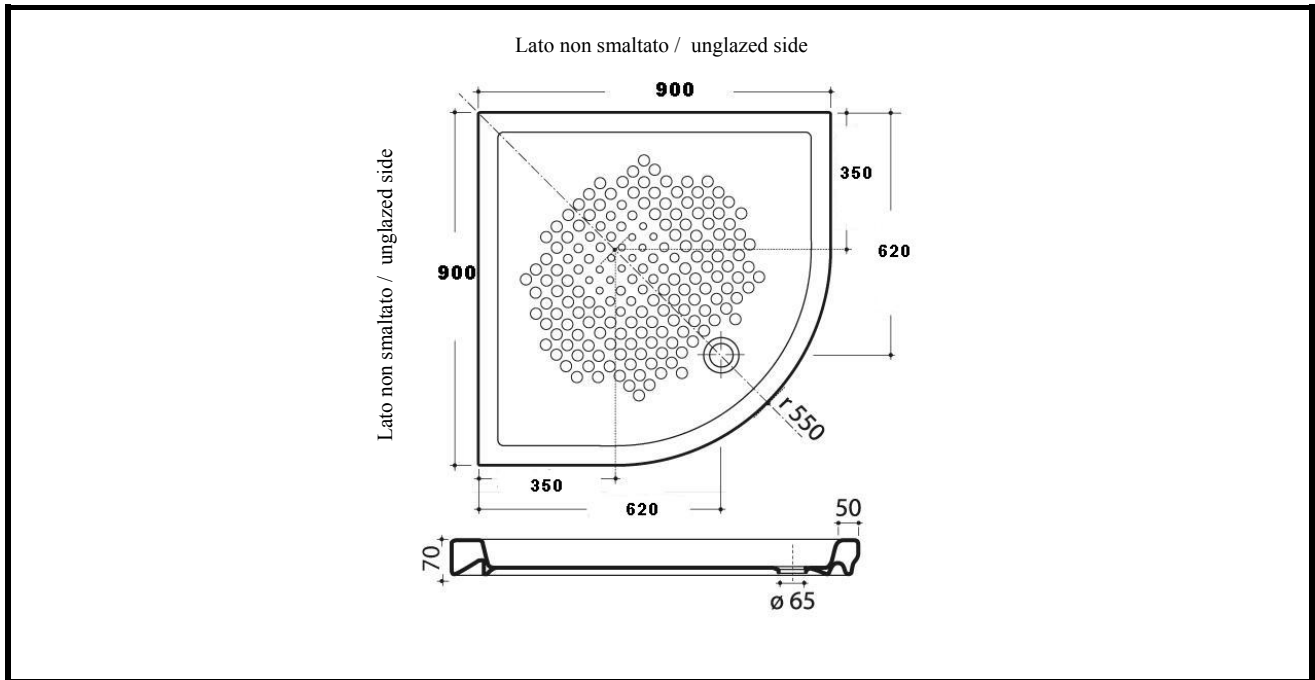

900001001 – A223  
**PIATTI DOCCIA ANGOLARE H7 - CM 90 X 90 X 7**  
**CORNER SHOWER TRAY H7 - CM 90 X 90 X 7**

INFORMAZIONI TECNICHE - TECHNICAL INFORMATION

PROGRAMMA - PROGRAM

ACCESSORI E RICAMBI - FITTINGS and SPARE PARTS	IMMAGINE - PICTURE	INCLUSO - INCLUDED
100001901 – P12 Piletta doccia sifonata con coperchio cromato e uscita orientabile. <i>Siphoned outlet with chromed lid and steerable exit.</i>		<p style="text-align: center;">No</p>