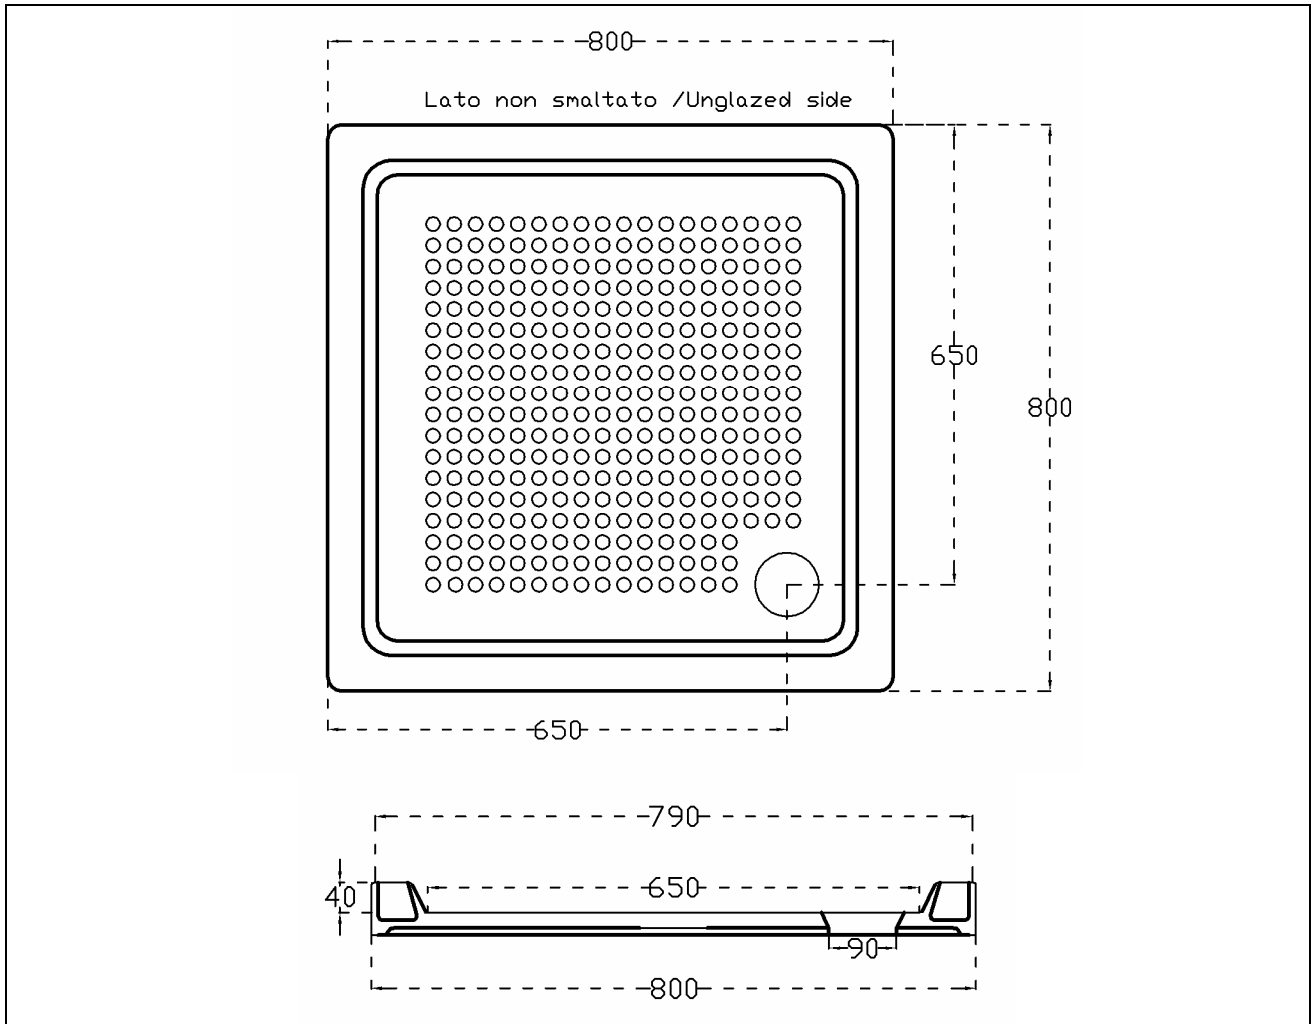

A240 PIATTO DOCCIA H7 – CM 80X80X7
SHOWER TRAY H7 – CM 80X80X7

INFORMAZIONI TECNICHE - TECHNICAL INFORMATION

PROGRAMMA - PROGRAM

ACCESSORI E RICAMBI - FITTINGS and SPARE PARTS	IMMAGINE - PICTURE	INCLUSO - INCLUDED
<p>P13 Piletta doccia sifonata con coperchio cromato e uscita orientabile DIAMETRO 90 <i>Siphoned outlet with chromed lid and steerable exit $\varnothing 90$</i></p>		<p>No</p>