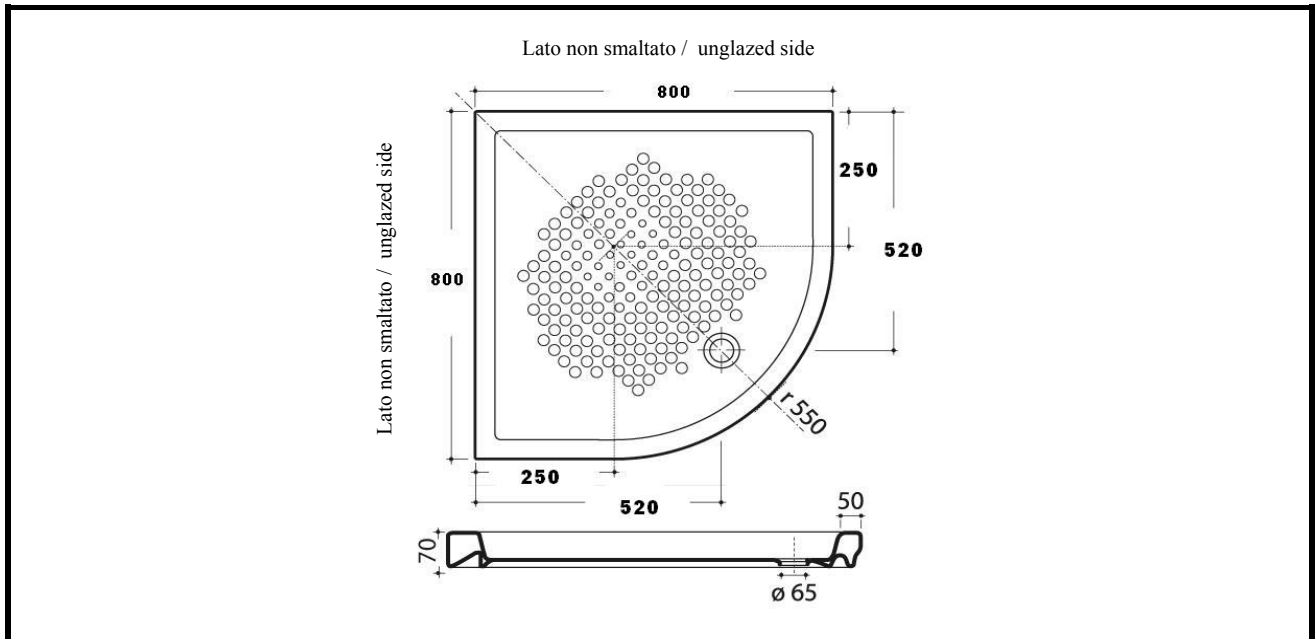

90000901 – A222
PIATTI DOCCIA ANGOLARE H7 - CM 80 X 80 X 7
CORNER SHOWER TRAY H7 - CM 80 X 80 X 7

INFORMAZIONI TECNICHE - TECHNICAL INFORMATION

PROGRAMMA - PROGRAM

ACCESSORI E RICAMBI - FITTINGS and SPARE PARTS	IMMAGINE - PICTURE	INCLUSO - INCLUDED
100001901 – P12 Piletta doccia sifonata con coperchio cromato e uscita orientabile. <i>Siphoned outlet with chromed lid and steerable exit.</i>		<p style="text-align: center;">No</p>