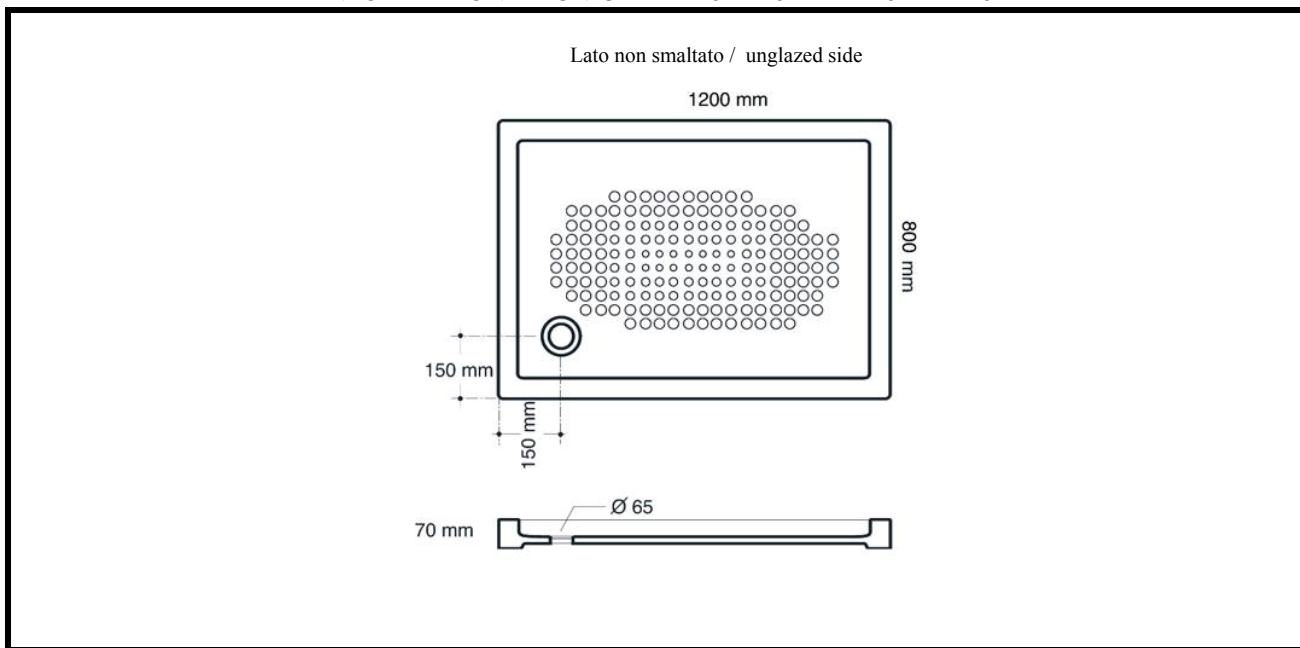

900001601 – A229  
**PIATTI DOCCIA H7 - CM 80 X 120 X 7**  
**SHOWER TRAY H7 - CM 80 X 120 X 7**

INFORMAZIONI TECNICHE - TECHNICAL INFORMATION

PROGRAMMA - PROGRAM

ACCESSORI E RICAMBI - FITTINGS and SPARE PARTS	IMMAGINE - PICTURE	INCLUSO - INCLUDED
100001901 – P12 Piletta doccia sifonata con coperchio cromato e uscita orientabile. <i>Siphoned outlet with chromed lid and steerable exit.</i>		<p style="text-align: center;">No</p>