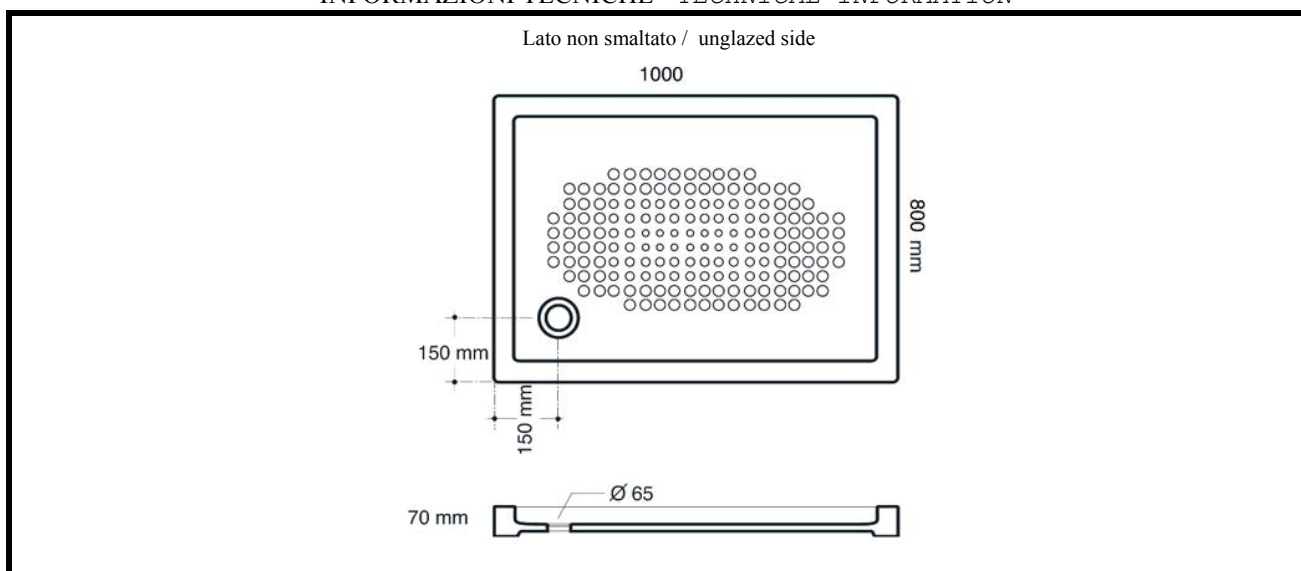

900001301 – A228
PIATTI DOCCIA H7 - CM 80 X 100 X 7
SHOWER TRAY H7 - CM 80 X 100 X 7

INFORMAZIONI TECNICHE - TECHNICAL INFORMATION

PROGRAMMA - PROGRAM

ACCESSORI E RICAMBI - FITTINGS and SPARE PARTS	IMMAGINE - PICTURE	INCLUSO - INCLUDED
100001901 – P12 Piletta doccia sifonata con coperchio cromato e uscita orientabile. <i>Siphoned outlet with chromed lid and steerable exit.</i>		No