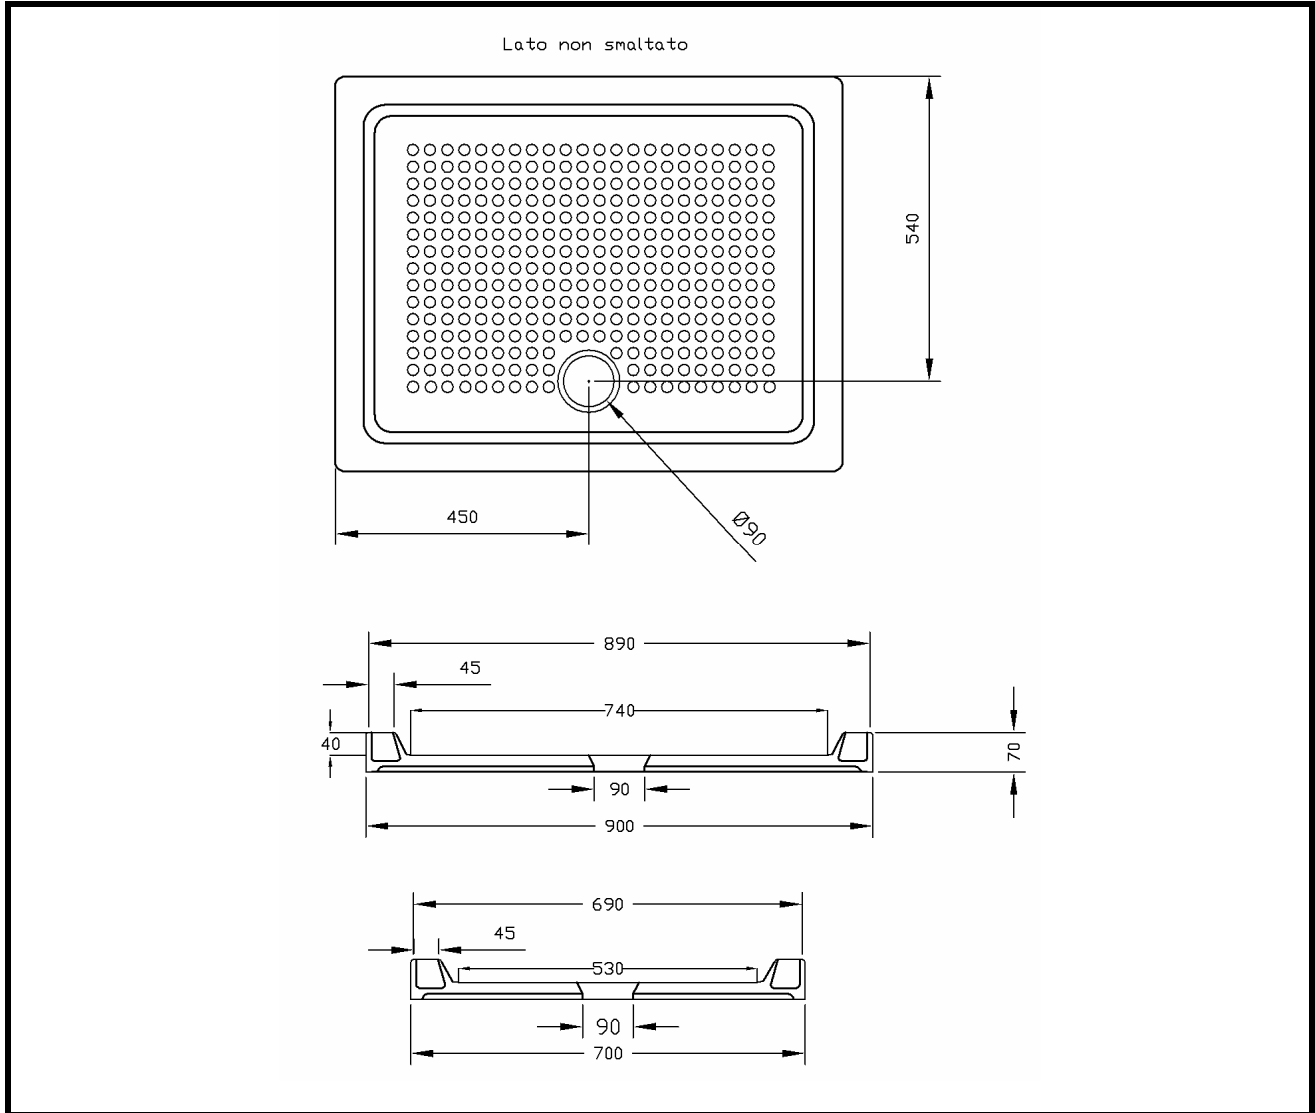

A218
PIATTI DOCCIA H7 - CM 90 X 70 X 7 PILETTA 90
SHOWER TRAY H7 - CM 90 X 70 X 7 DRAIN 90

INFORMAZIONI TECNICHE - TECHNICAL INFORMATION

PROGRAMMA - PROGRAM

ACCESSORI E RICAMBI - FITTINGS and SPARE PARTS	IMMAGINE - PICTURE	INCLUSO - INCLUDED
P13 Piletta doccia sifonata con coperchio cromato e uscita orientabile DIAMETRO 90 <i>Siphoned outlet with chromed lid and steerable exit $\varnothing 90$</i>		No