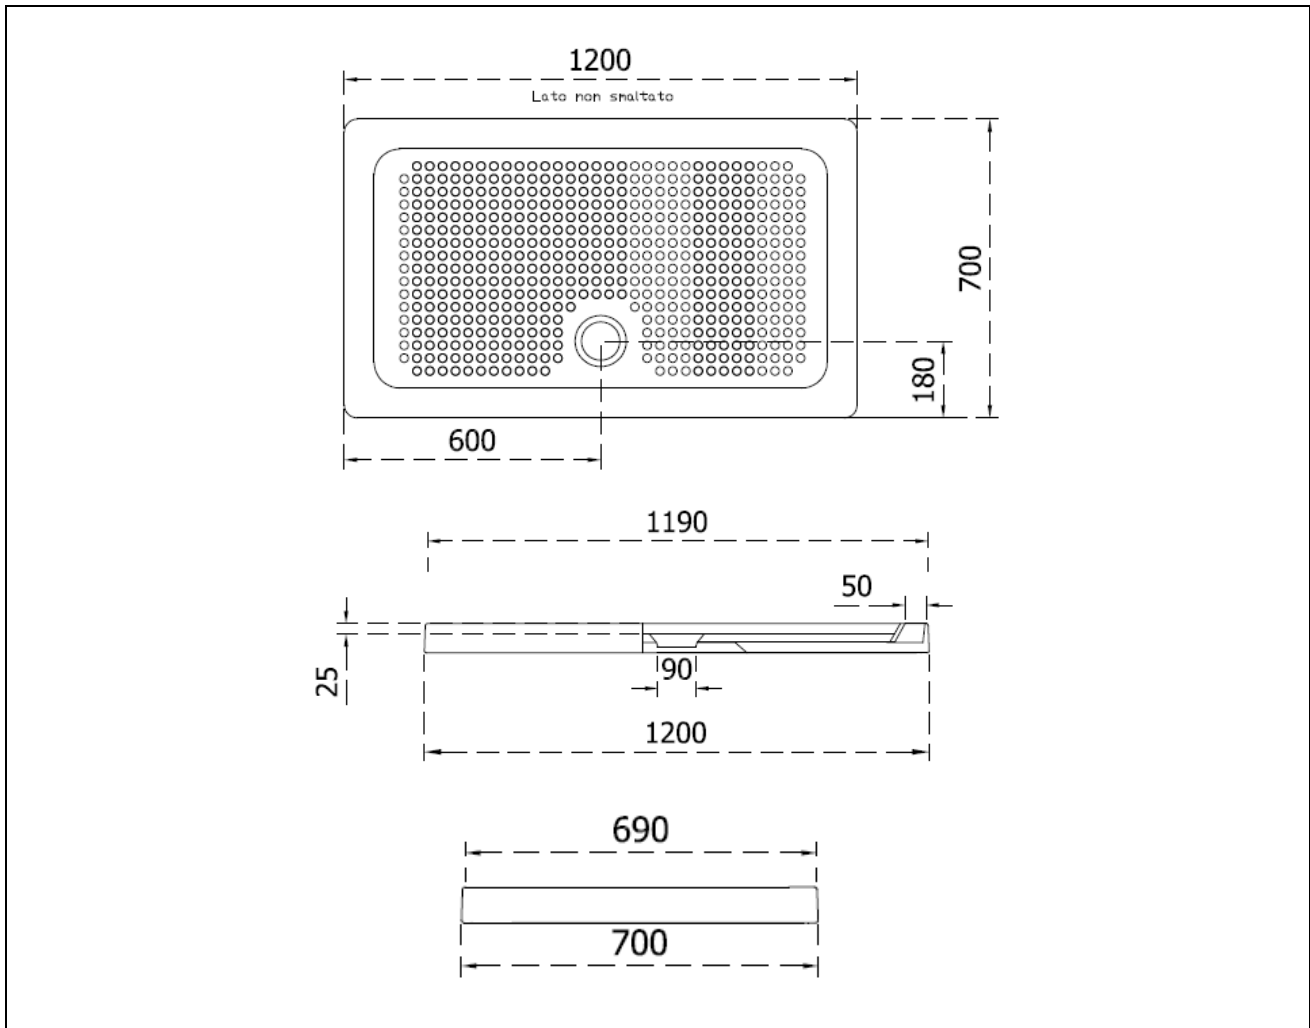

**A241 PIATTO DOCCIA H7 – CM 120X70X7**  
**SHOWER TRAY H7 – CM 120X70X7**

INFORMAZIONI TECNICHE - TECHNICAL INFORMATION

PROGRAMMA - PROGRAM

ACCESSORI E RICAMBI - FITTINGS and SPARE PARTS	IMMAGINE - PICTURE	INCLUSO - INCLUDED
<p>P13            Piletta doccia sifonata con coperchio cromato e uscita orientabile DIAMETRO 90  <i>Siphoned outlet with chromed lid and steerable exit <math>\varnothing</math>90</i></p>		<p>No</p>