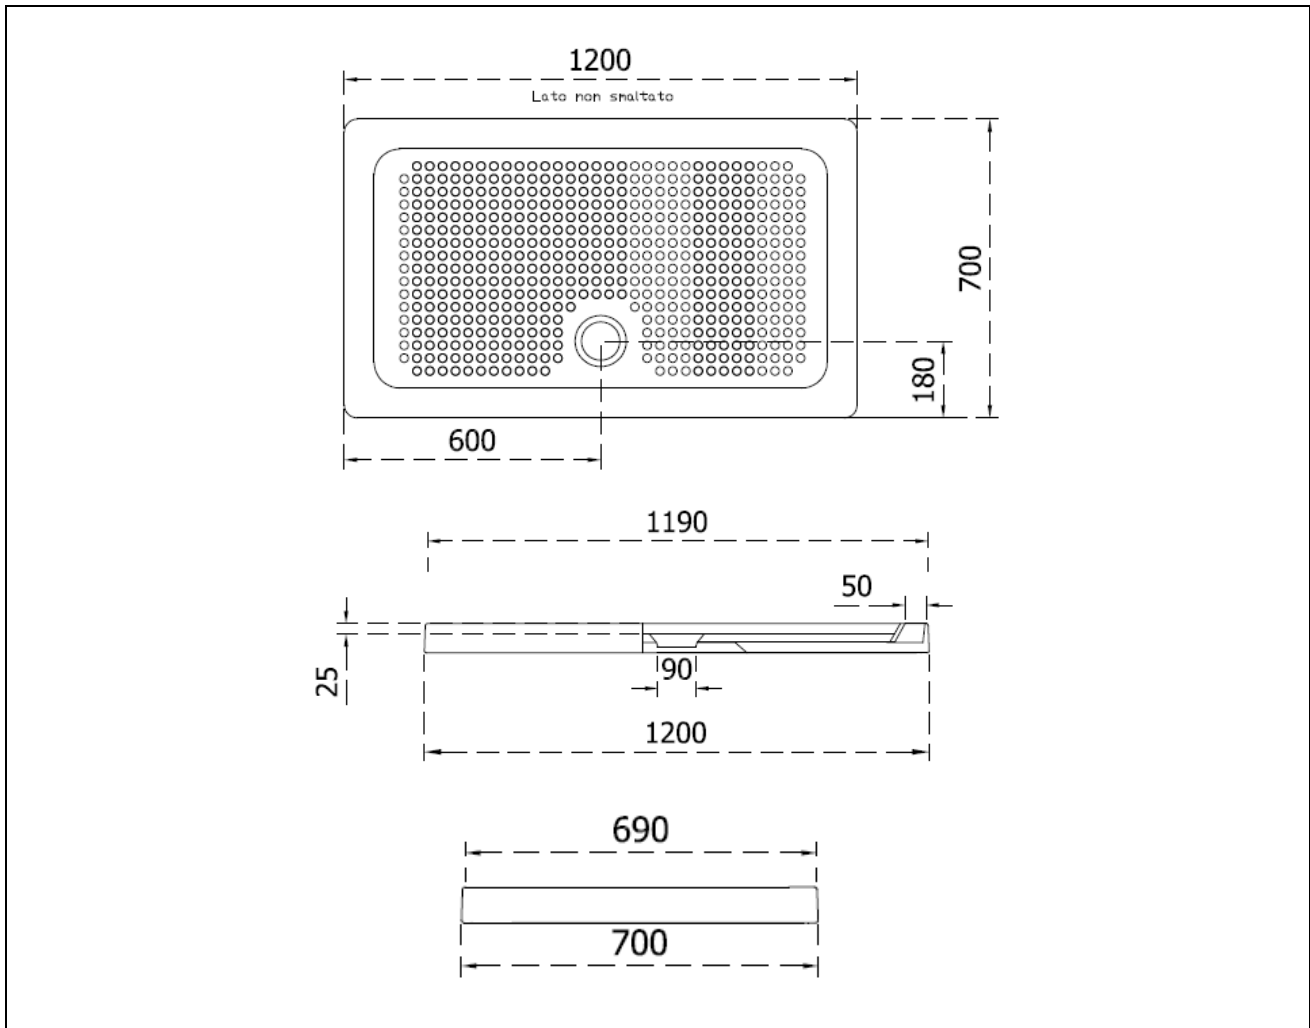

A241 PIATTO DOCCIA H7 – CM 120X70X7
SHOWER TRAY H7 – CM 120X70X7

INFORMAZIONI TECNICHE - TECHNICAL INFORMATION

PROGRAMMA - PROGRAM

ACCESSORI E RICAMBI - FITTINGS and SPARE PARTS	IMMAGINE - PICTURE	INCLUSO - INCLUDED
P13 Piletta doccia sifonata con coperchio cromato e uscita orientabile DIAMETRO 90 <i>Siphoned outlet with chromed lid and steerable exit \varnothing90</i>		No