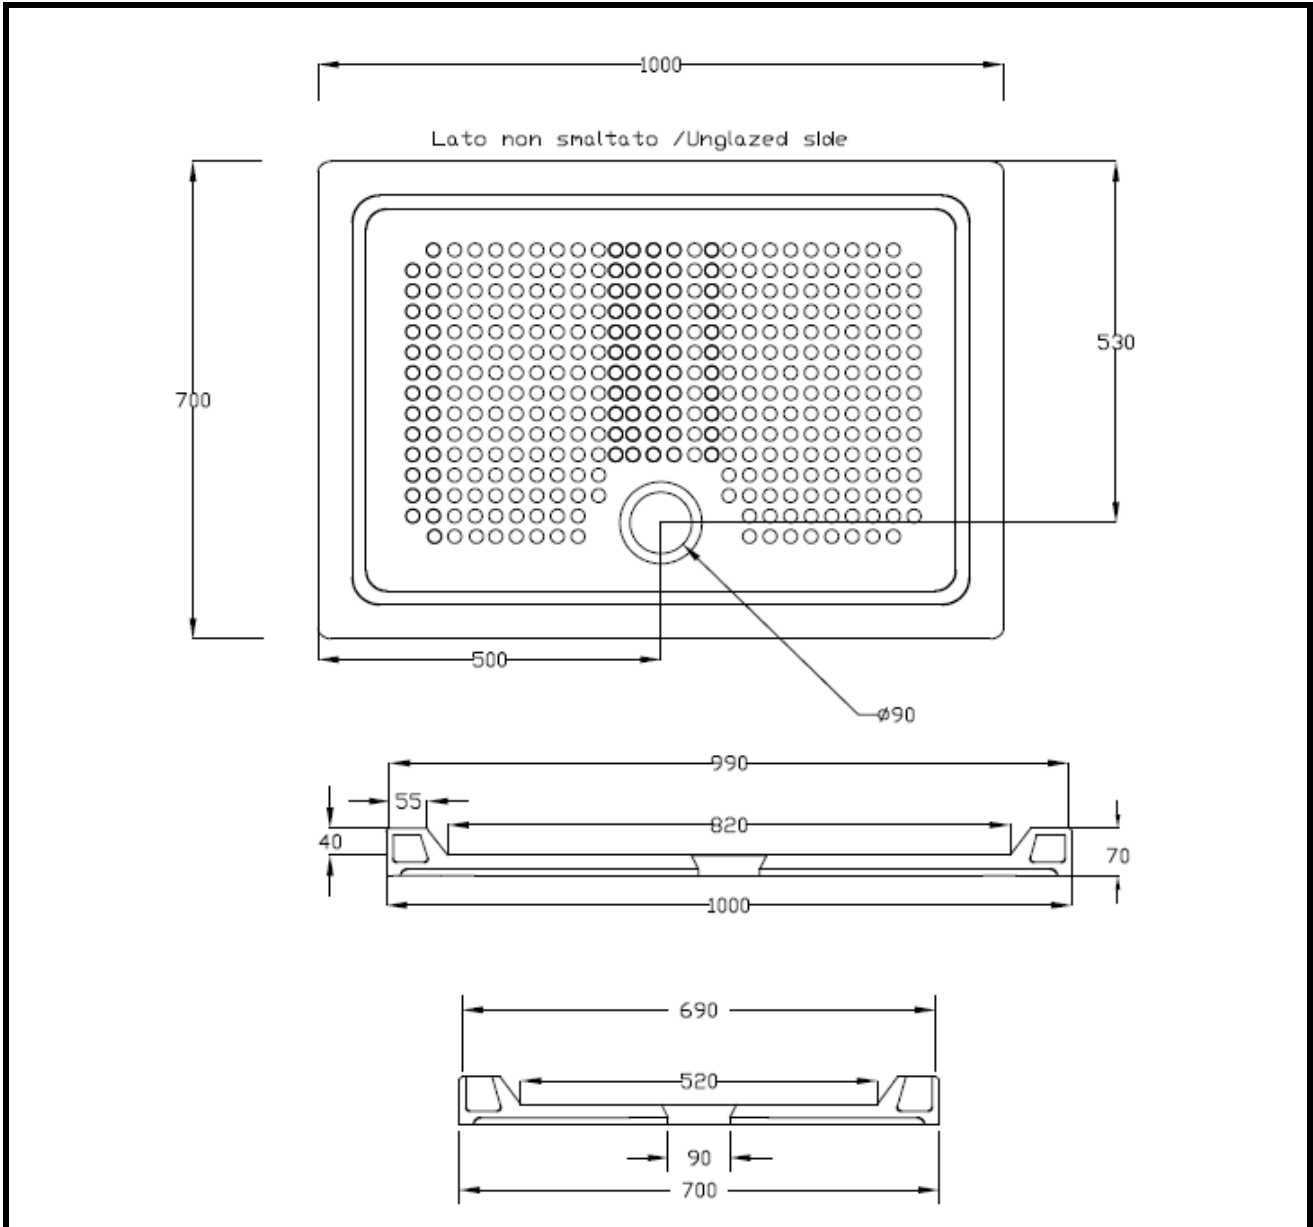

A242

PIATTI DOCCIA H7 - CM 100 X 70 X 7 PILETTA 90

SHOWER TRAY H7 - CM 100 X 70 X 7 DRAIN 90

INFORMAZIONI TECNICHE - TECHNICAL INFORMATION

PROGRAMMA - PROGRAM

ACCESSORI E RICAMBI - FITTINGS and SPARE PARTS	IMMAGINE - PICTURE	INCLUSO - INCLUDED
P13 Piletta doccia sifonata con coperchio cromato e uscita orientabile DIAMETRO 90 <i>Siphoned outlet with chromed lid and steerable exit $\varnothing 90$</i>		No